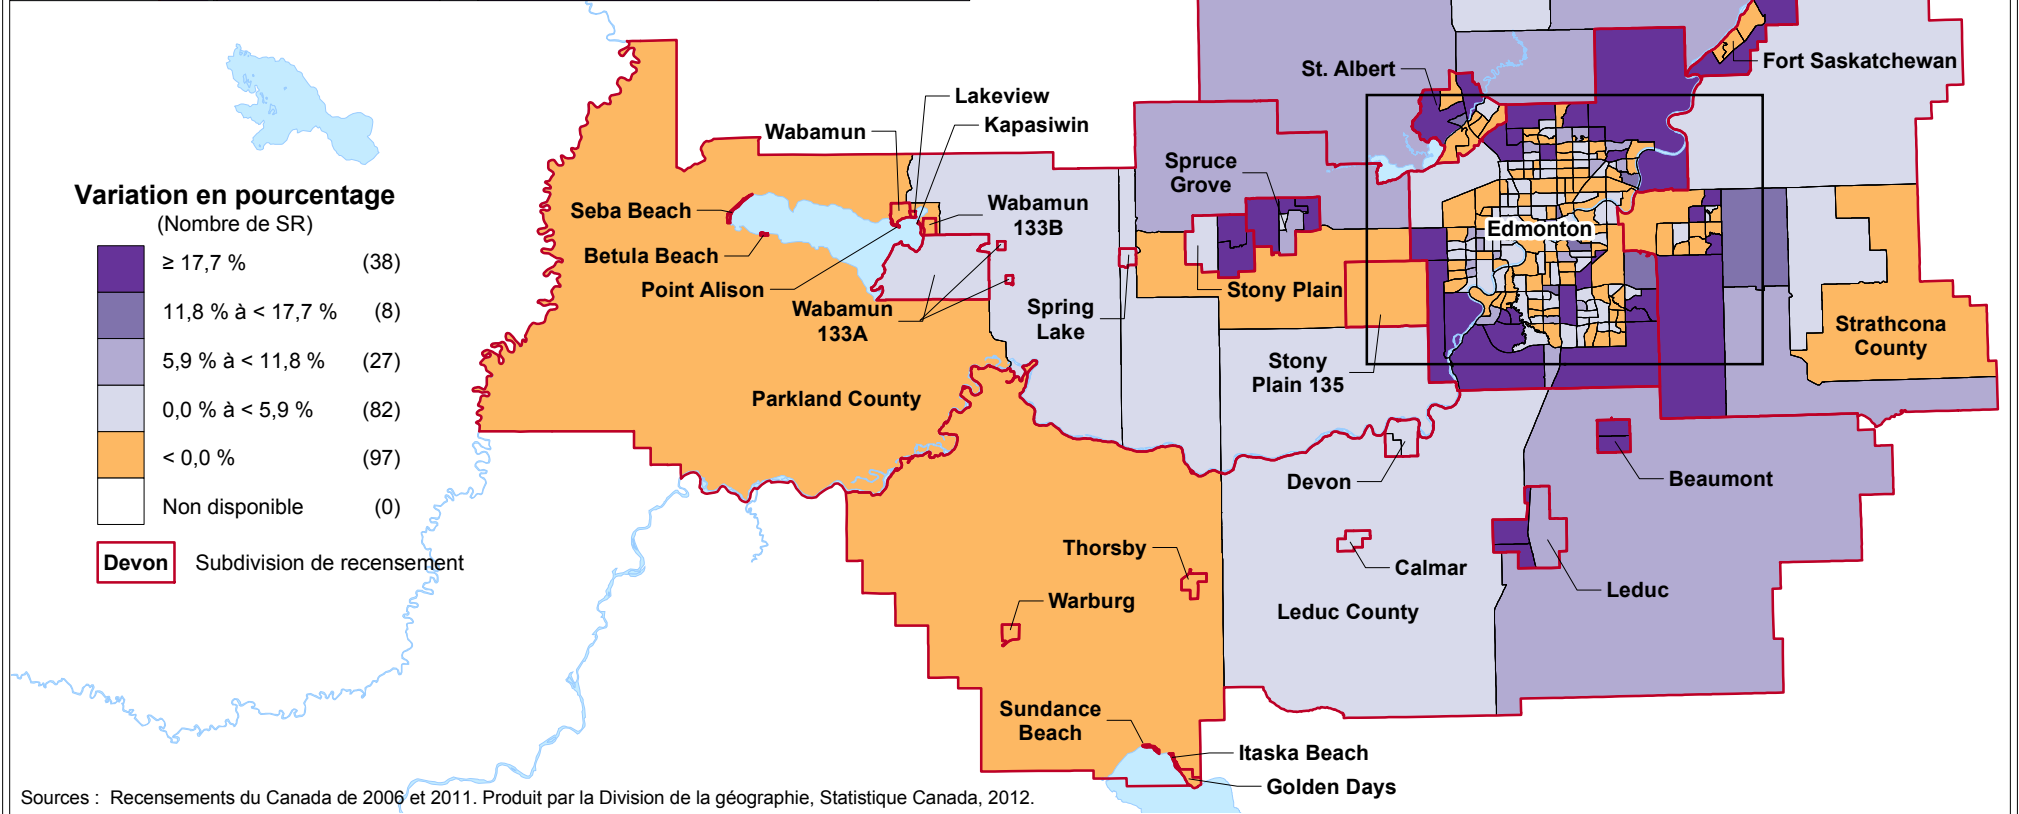

RMR d'Edmonton

Variation de la population, 2006 à 2011,
selon les secteurs de recensement (SR)
de 2011

Variation en pourcentage

(Nombre de SR)

≥ 17,7 %	(38)
11,8 % à < 17,7 %	(8)
5,9 % à < 11,8 %	(27)
0,0 % à < 5,9 %	(82)
< 0,0 %	(97)
Non disponible	(0)

Devon Subdivision de recensement

Sources : Recensements du Canada de 2006 et 2011. Produit par la Division de la géographie, Statistique Canada, 2012.