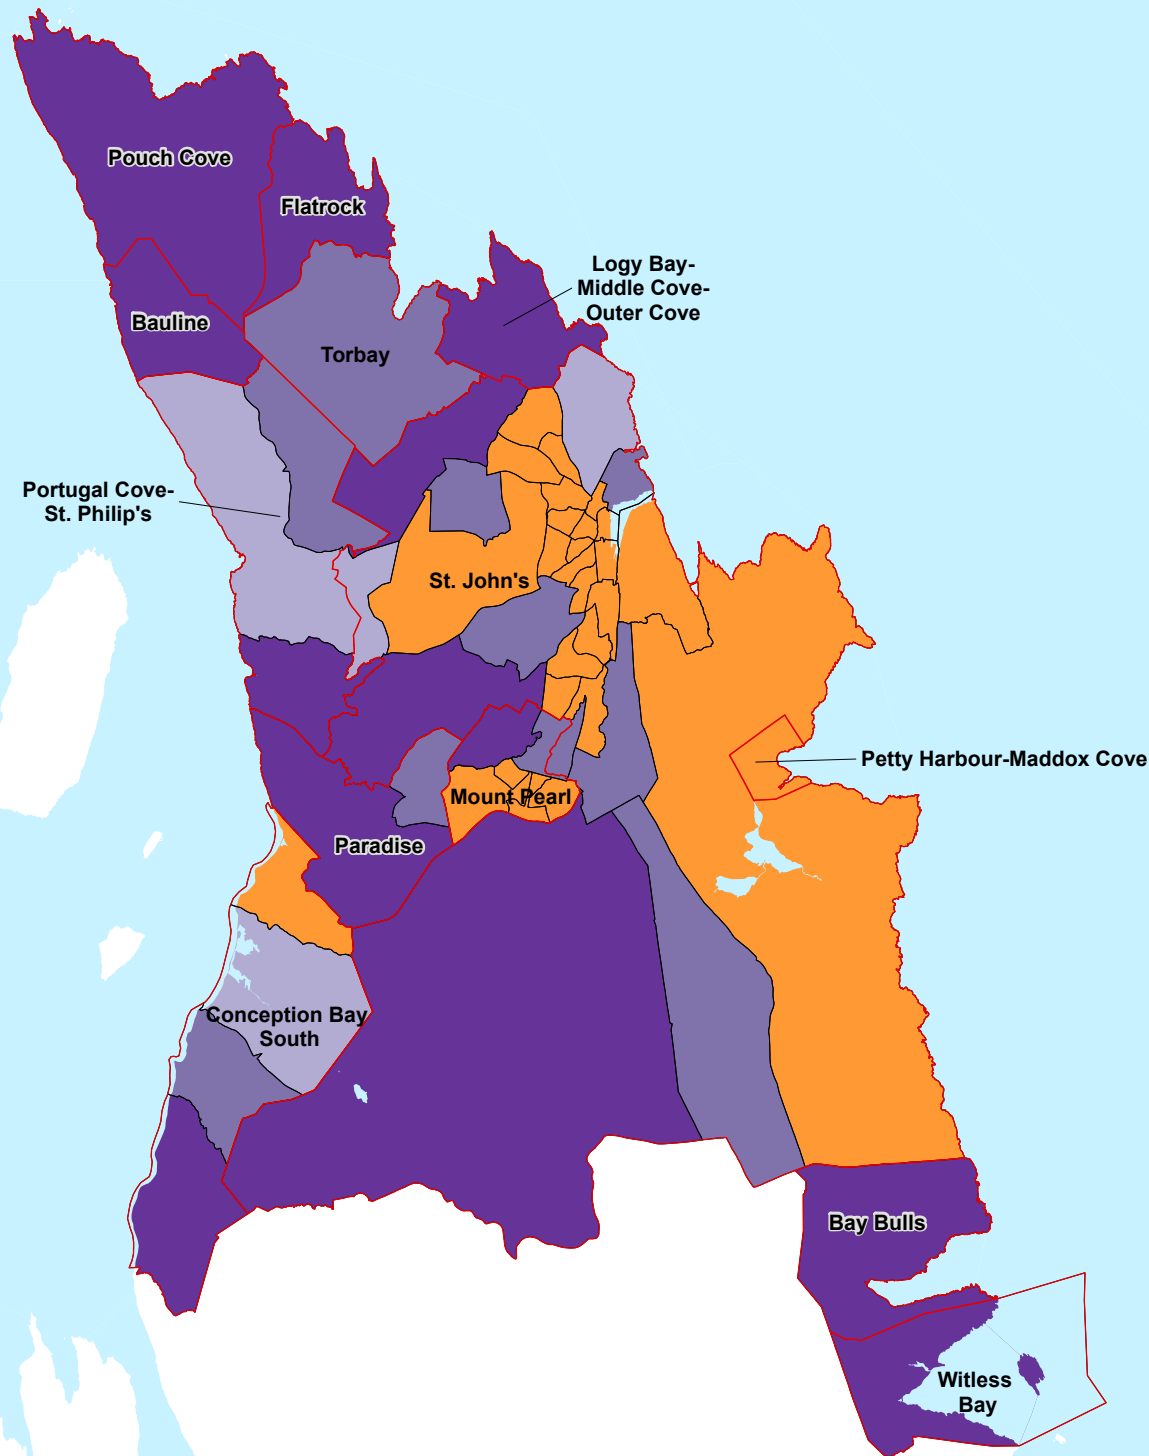

RMR de St. John's

Variation de la population de 2011 à 2016, selon les secteurs de recensement (SR)

Nombre de SR

Dark Purple	≥ 10,0 %	(9)
Medium Purple	5,0 % à < 10,0 %	(9)
Light Purple	0,0 % à < 5,0 %	(3)
Orange	< 0,0 %	(26)
White	Non disponible	(0)

Torbay Subdivision de recensement

Source : Statistique Canada, Recensement de la population, 2011 et 2016.