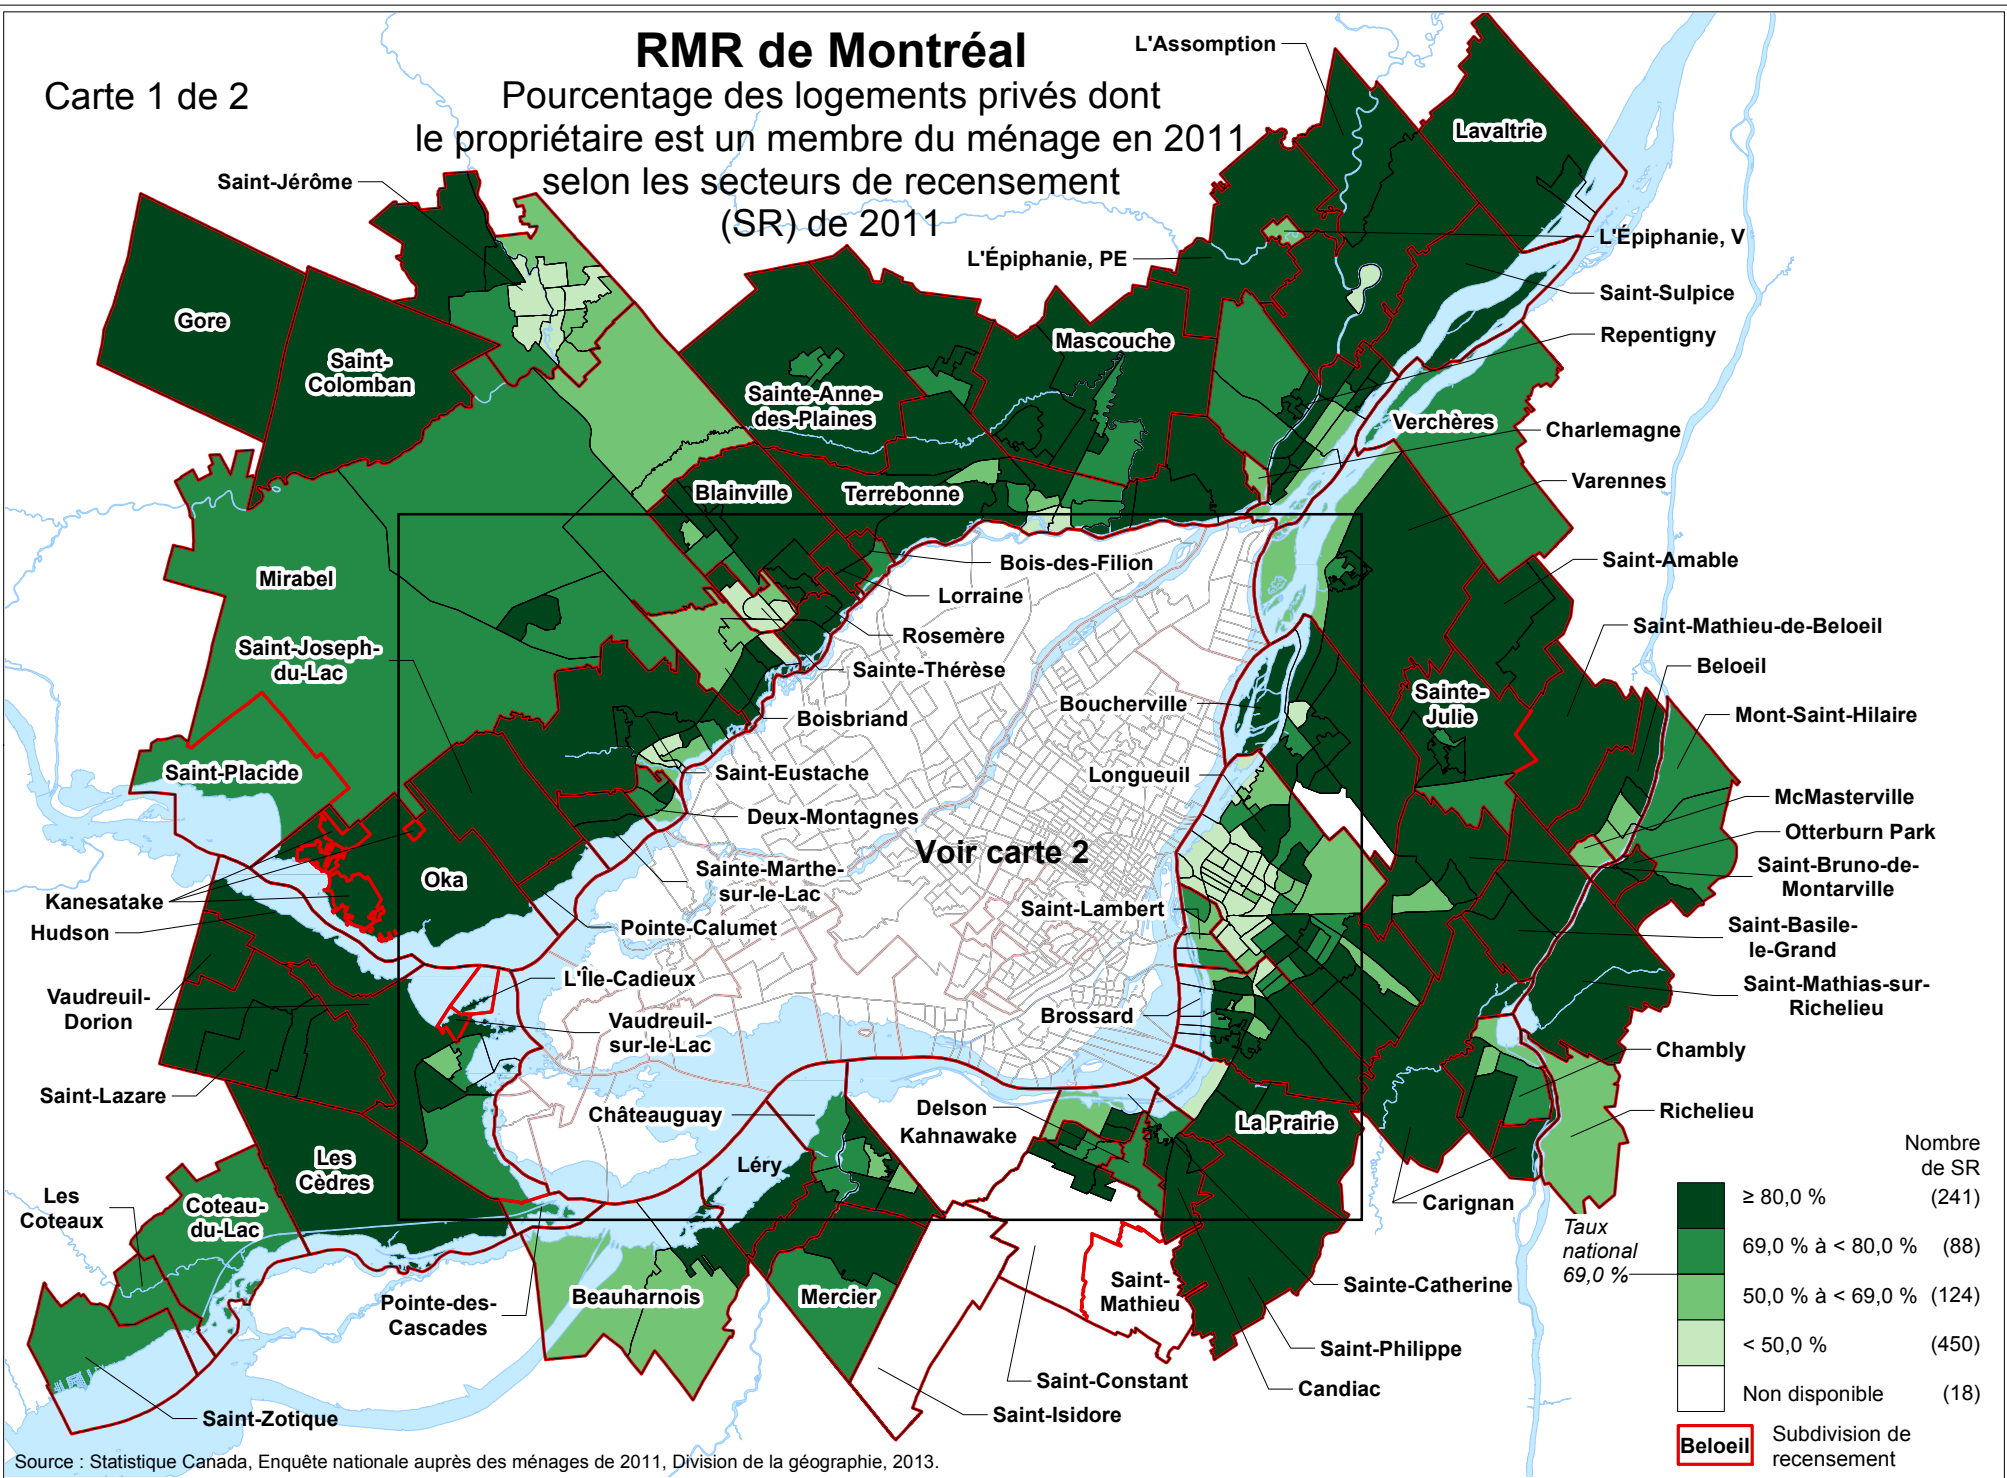

# RMR de Montréal

Pourcentage des logements privés dont le propriétaire est un membre du ménage en 2011 selon les secteurs de recensement (SR) de 2011

Taux national	Nombre de SR
≥ 80,0 %	(241)
69,0 % à < 80,0 %	(88)
50,0 % à < 69,0 %	(124)
< 50,0 %	(450)
Non disponible	(18)