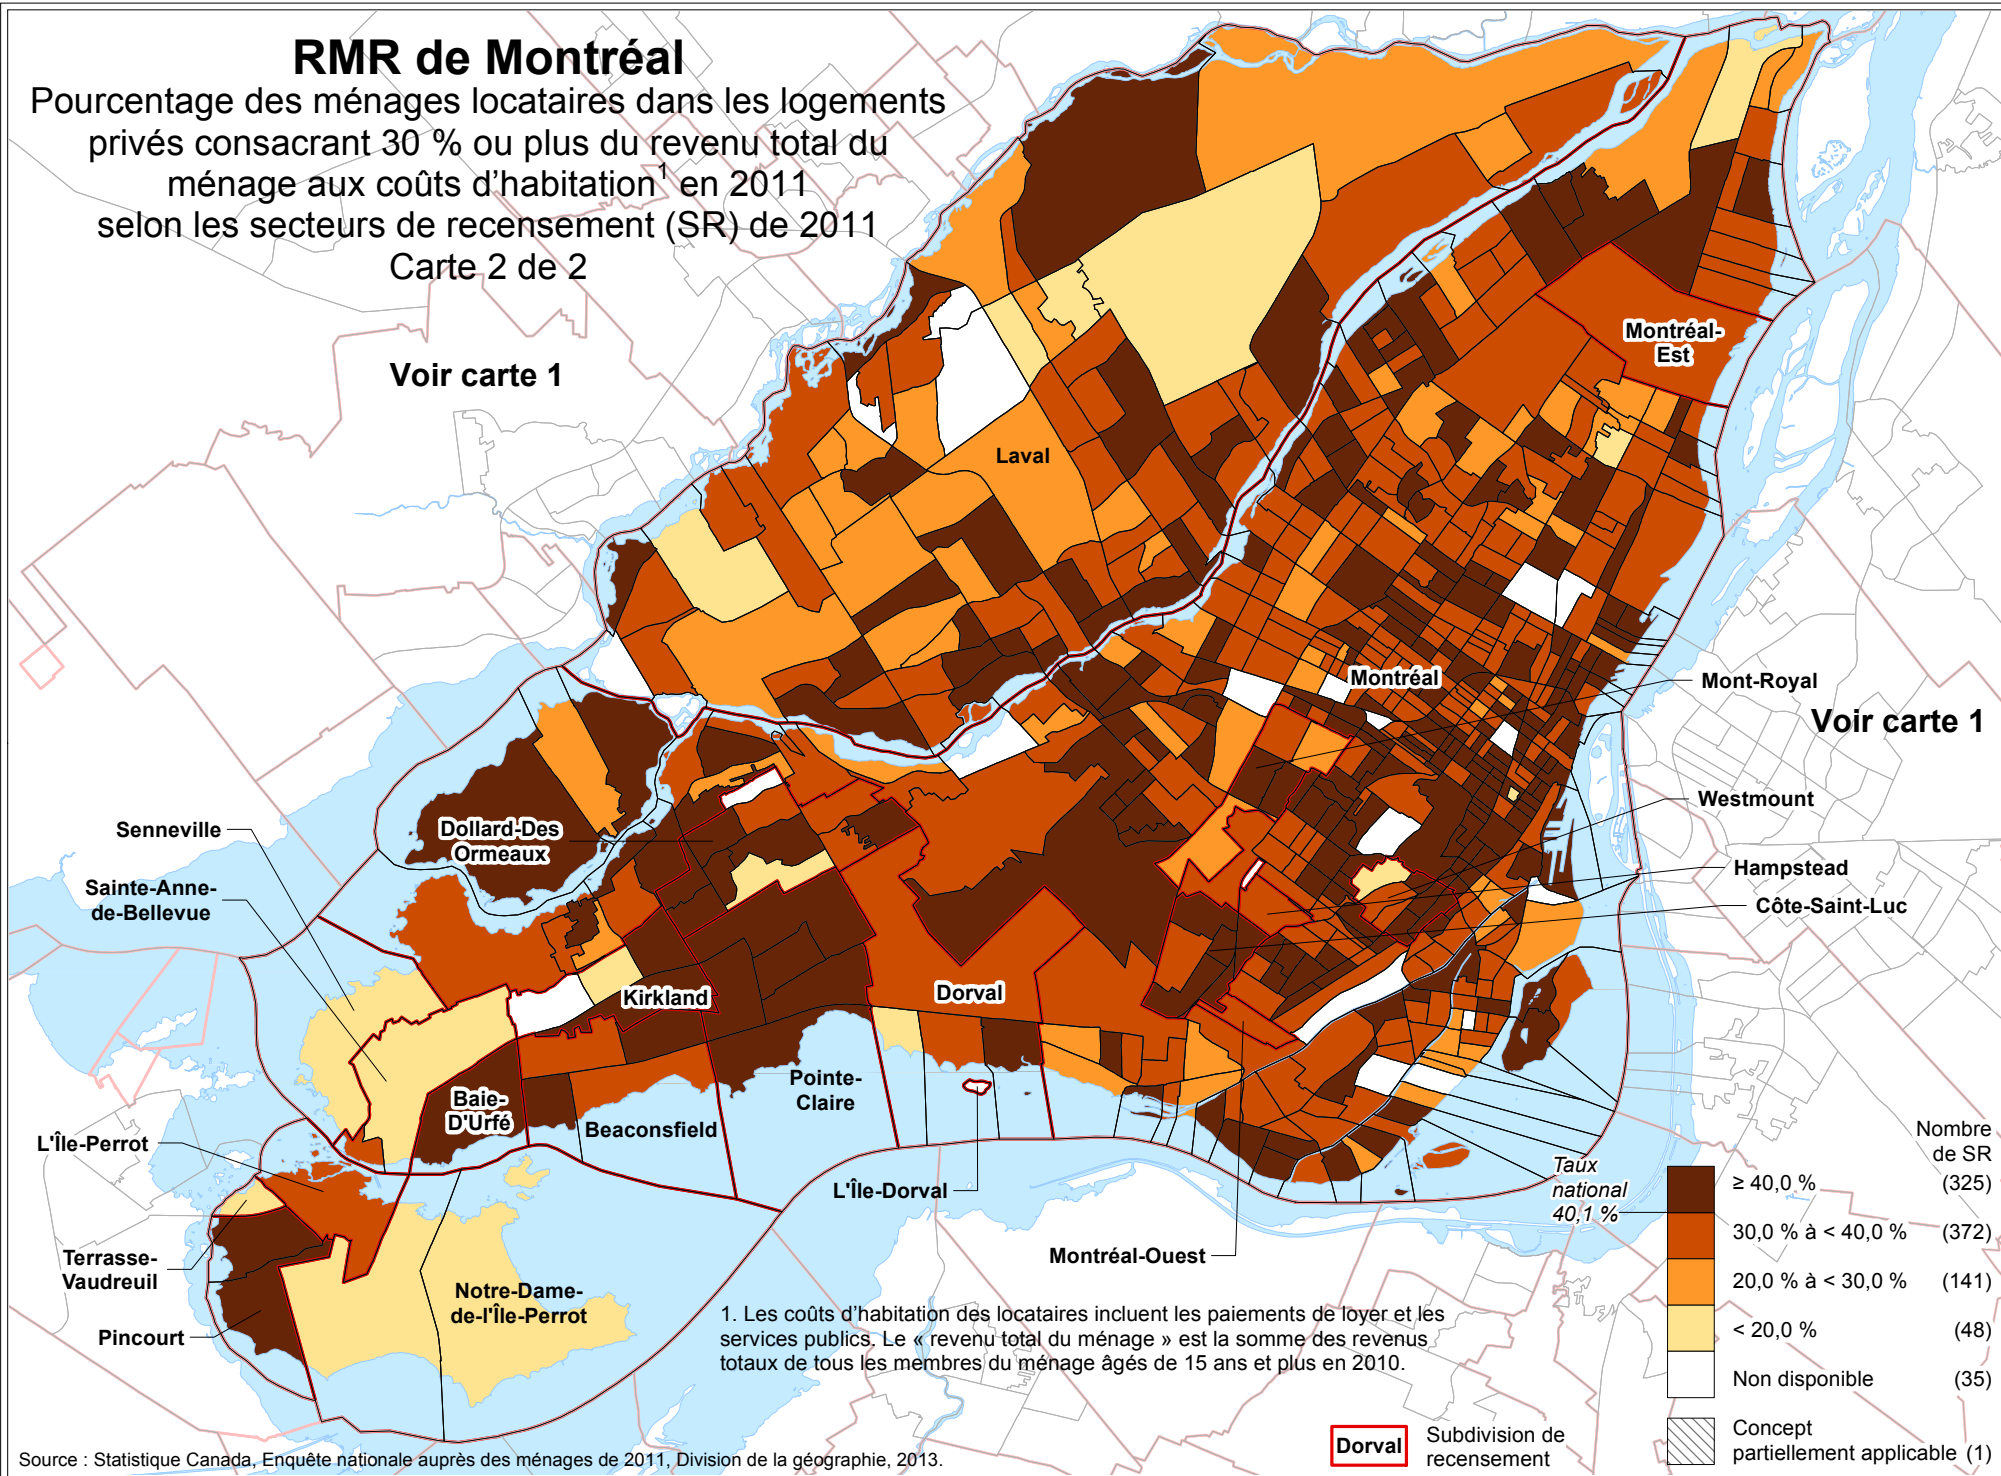

RMR de Montréal

Pourcentage des ménages locataires dans les logements privés consacrant 30 % ou plus du revenu total du ménage aux coûts d'habitation¹ en 2011 selon les secteurs de recensement (SR) de 2011
Carte 2 de 2

Voir carte 1

Voir carte 1

Source : Statistique Canada, Enquête nationale auprès des ménages de 2011, Division de la géographie, 2013.

Dorval Subdivision de recensement