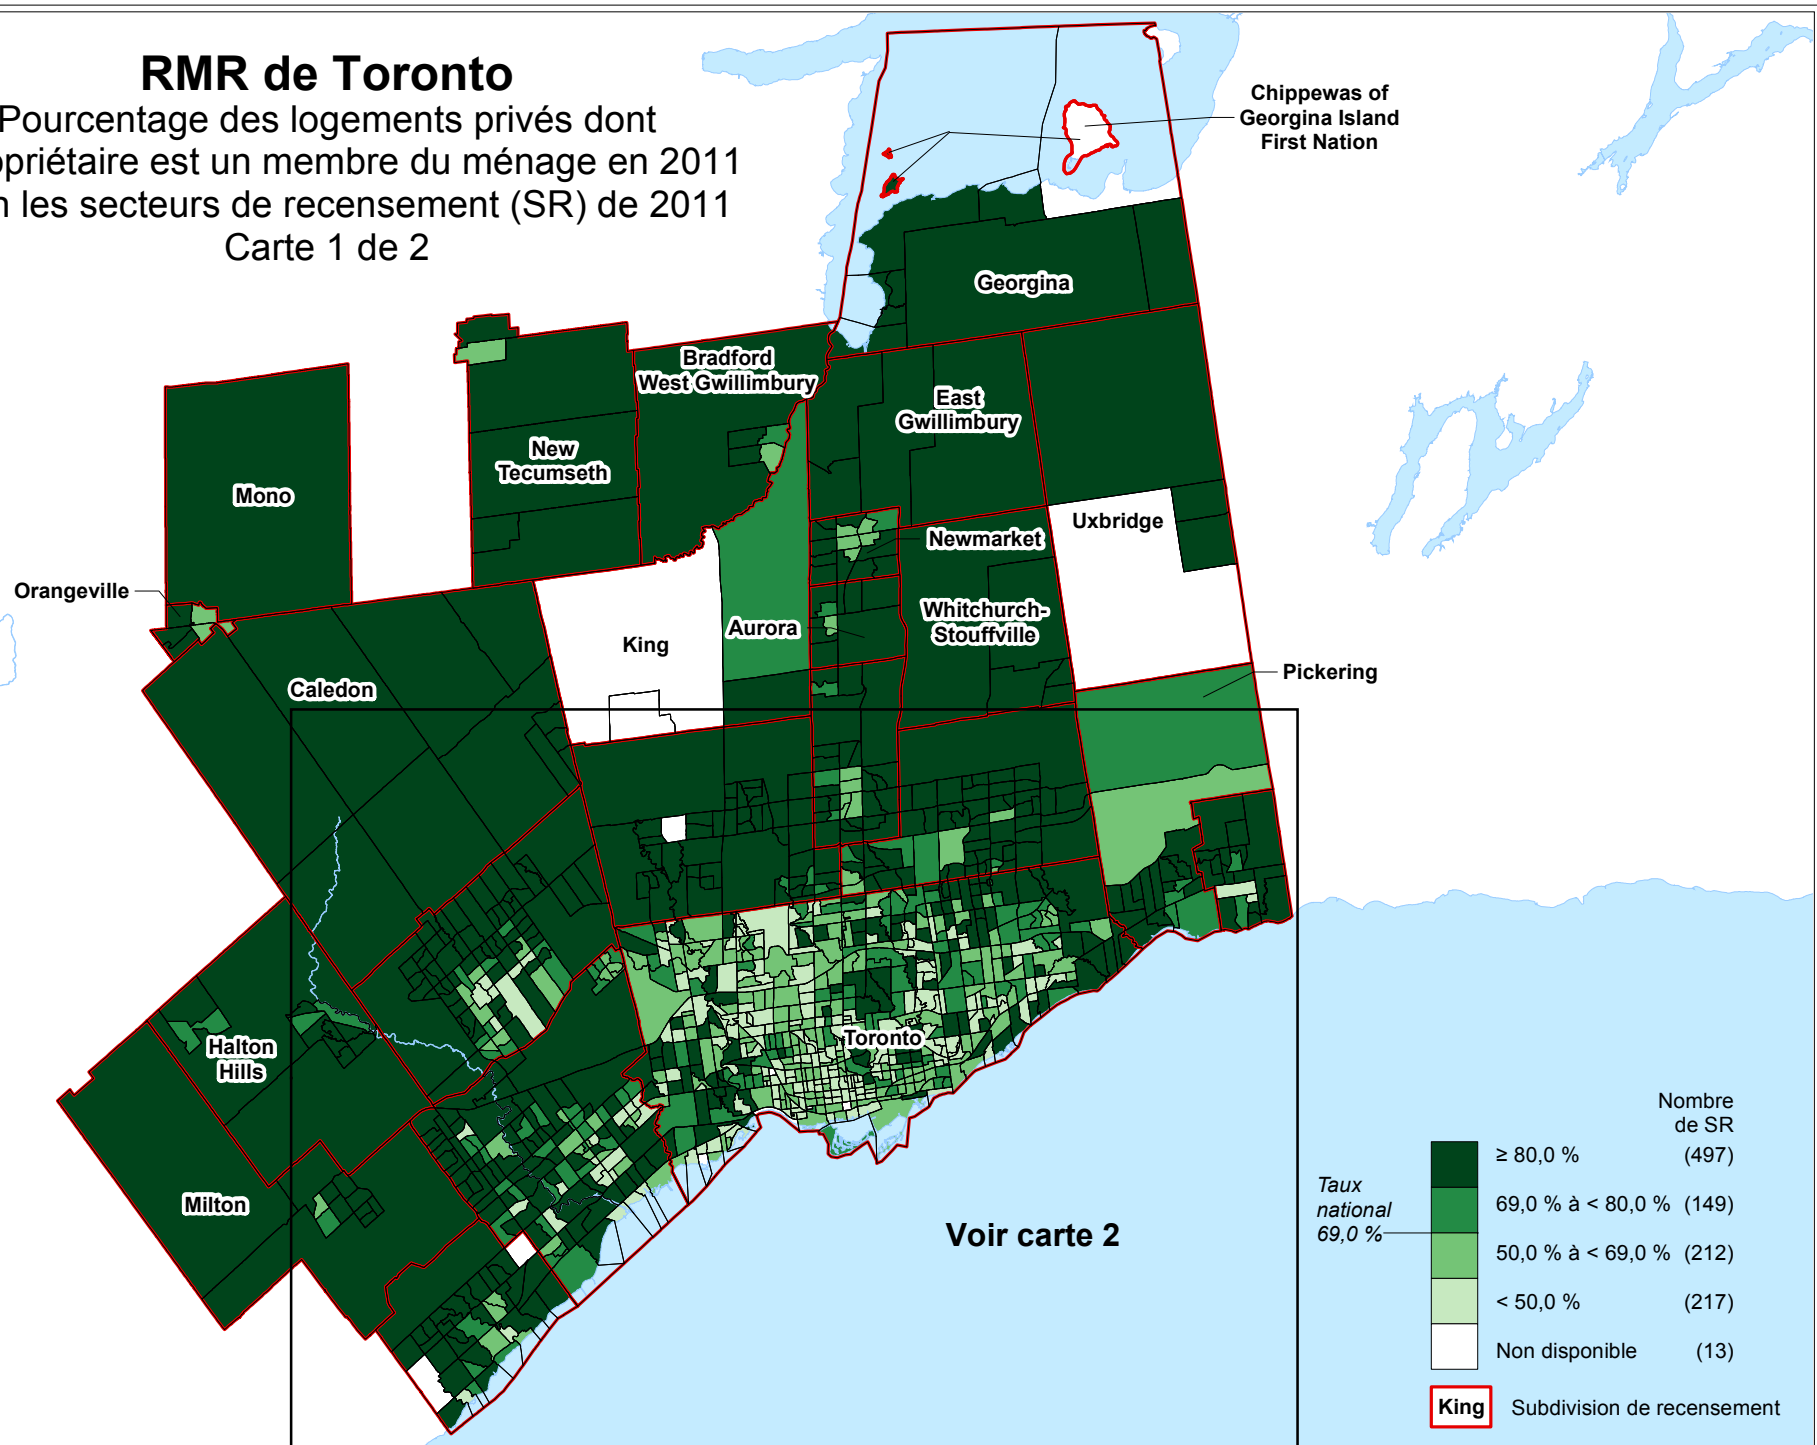

RMR de Toronto

Pourcentage des logements privés dont le propriétaire est un membre du ménage en 2011 selon les secteurs de recensement (SR) de 2011

Carte 1 de 2

Taux national	Nombre de SR
≥ 80,0 %	(497)
69,0 % à < 80,0 %	(149)
50,0 % à < 69,0 %	(212)
< 50,0 %	(217)
Non disponible	(13)

King Subdivision de recensement

Voir carte 2

Source : Statistique Canada, Enquête nationale auprès des ménages de 2011, Division de la géographie, 2013.