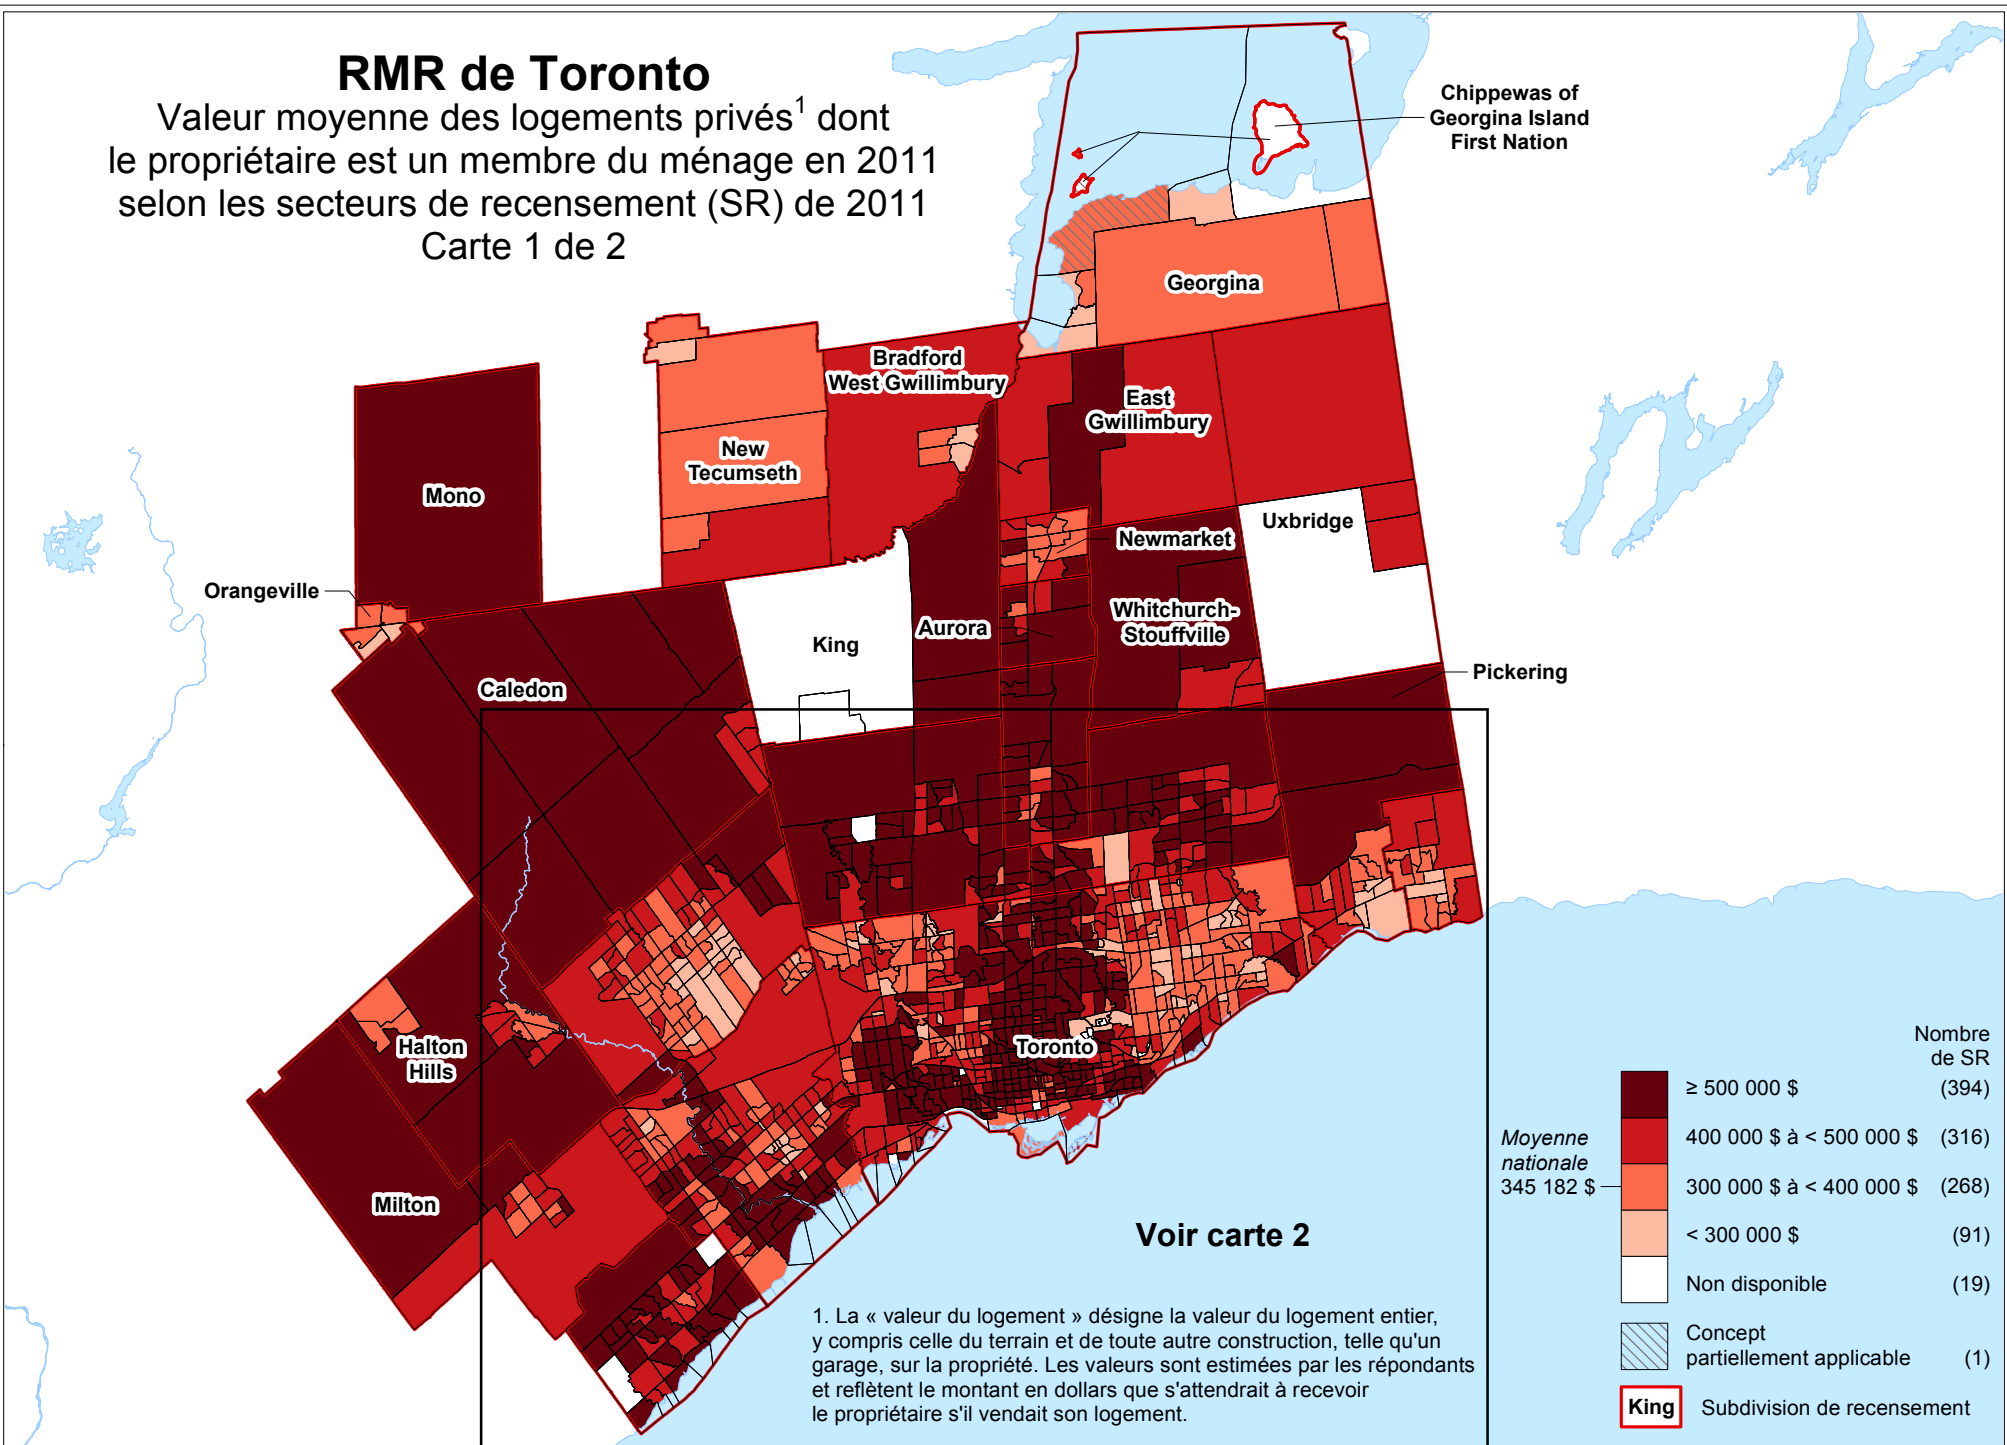

RMR de Toronto

Valeur moyenne des logements privés¹ dont le propriétaire est un membre du ménage en 2011 selon les secteurs de recensement (SR) de 2011

Carte 1 de 2

Source : Statistique Canada, Enquête nationale auprès des ménages de 2011, Division de la géographie, 2013.