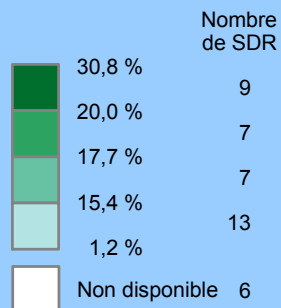

RMR de Vancouver

Pourcentage de la population
âgée de 14 ans et moins
selon les subdivisions de
recensement (SDR) de 2006

— Région métropolitaine de recensement
— Subdivision de recensement