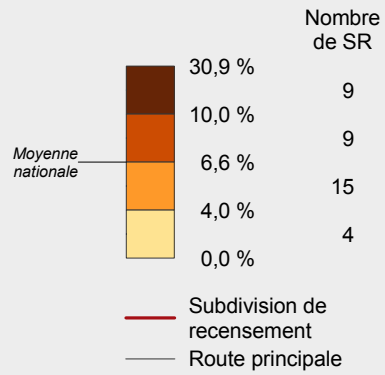

# RMR de Trois-Rivières

Taux de chômage  
de la population de 15 ans et plus  
selon les secteurs de recensement (SR) de 2006

Source : Recensement du Canada de 2006. Produit par la Division de la géographie, Statistique Canada, 2008.