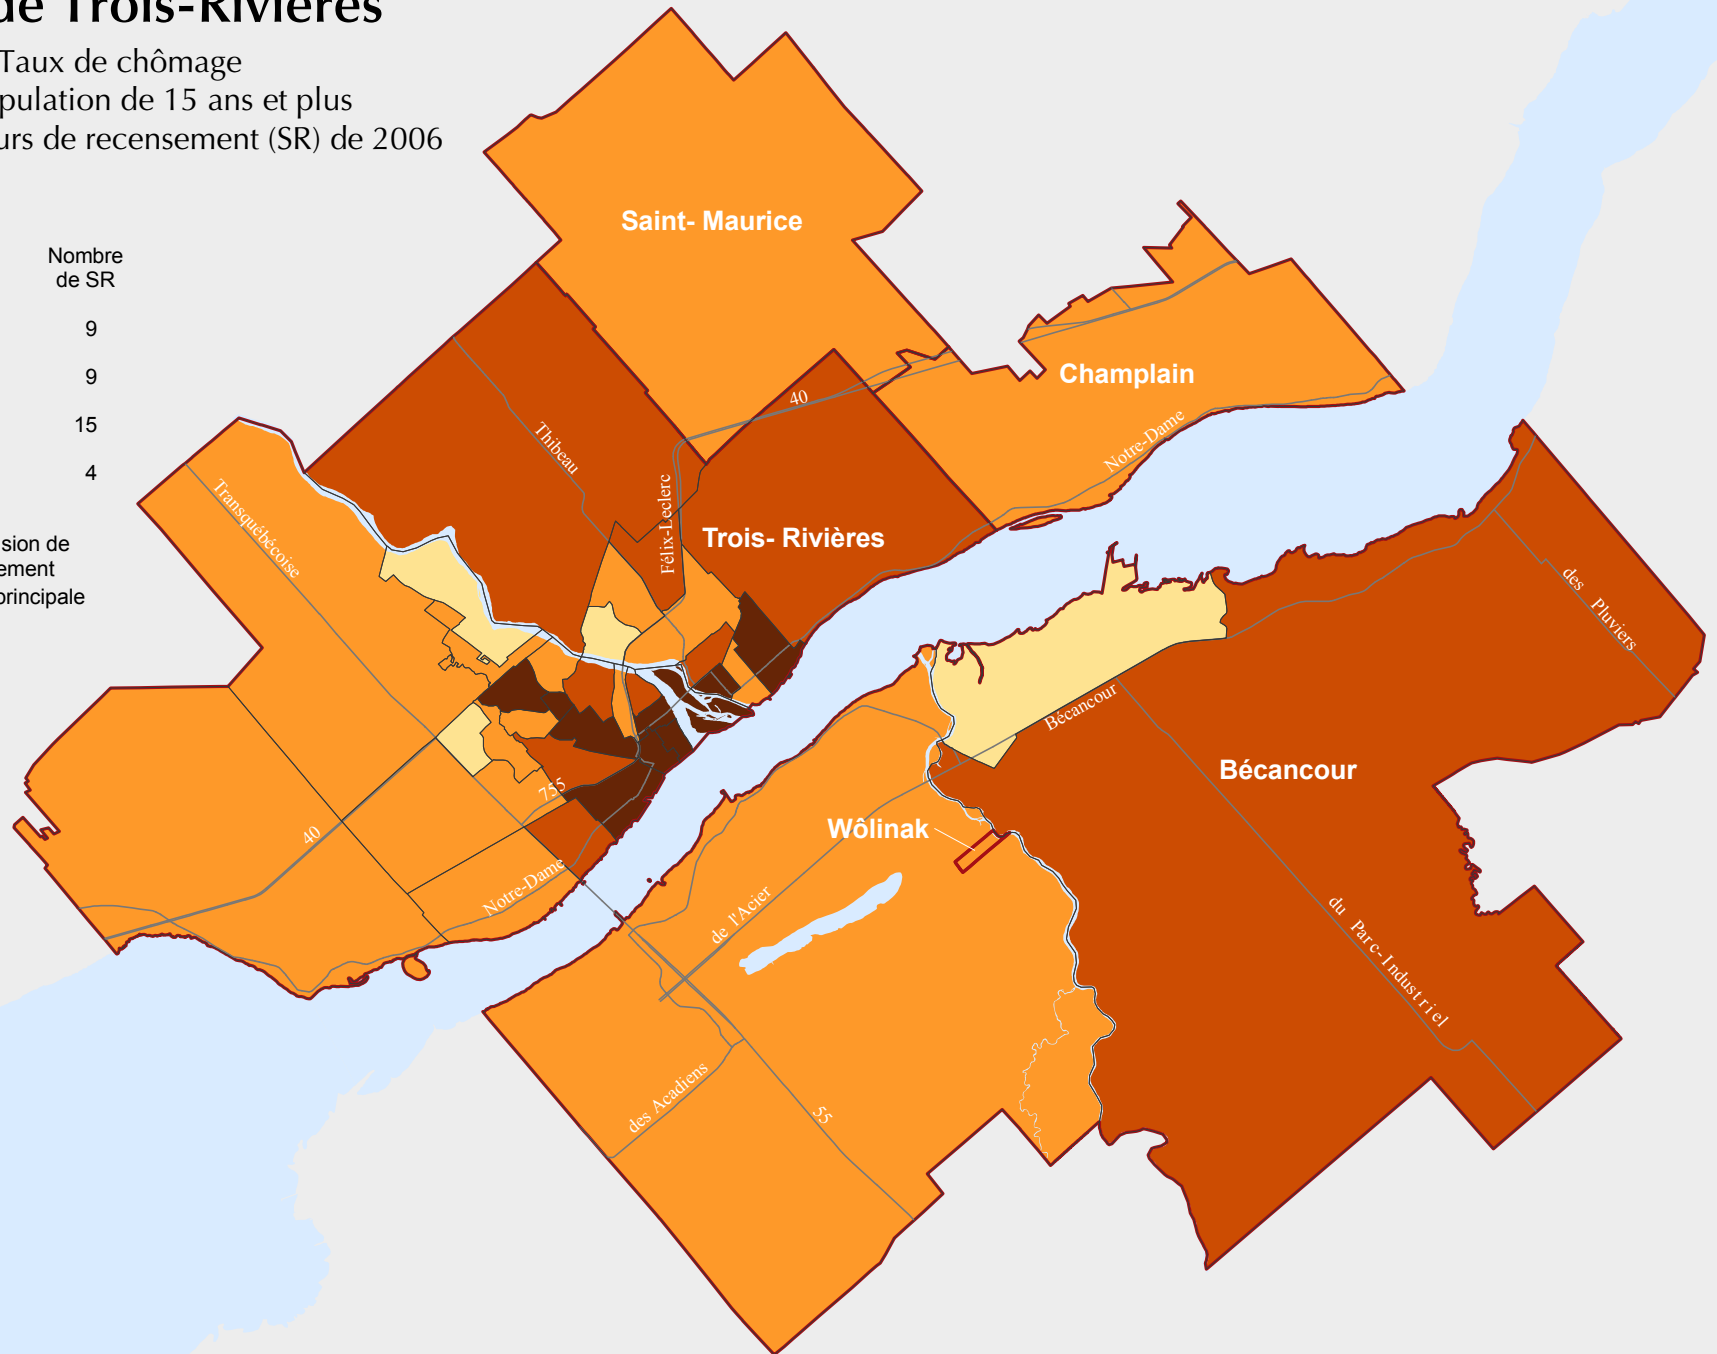

# RMR de Trois-Rivières

Taux de chômage  
de la population de 15 ans et plus  
selon les secteurs de recensement (SR) de 2006

Source : Recensement du Canada de 2006. Produit par la Division de la géographie, Statistique Canada, 2008.