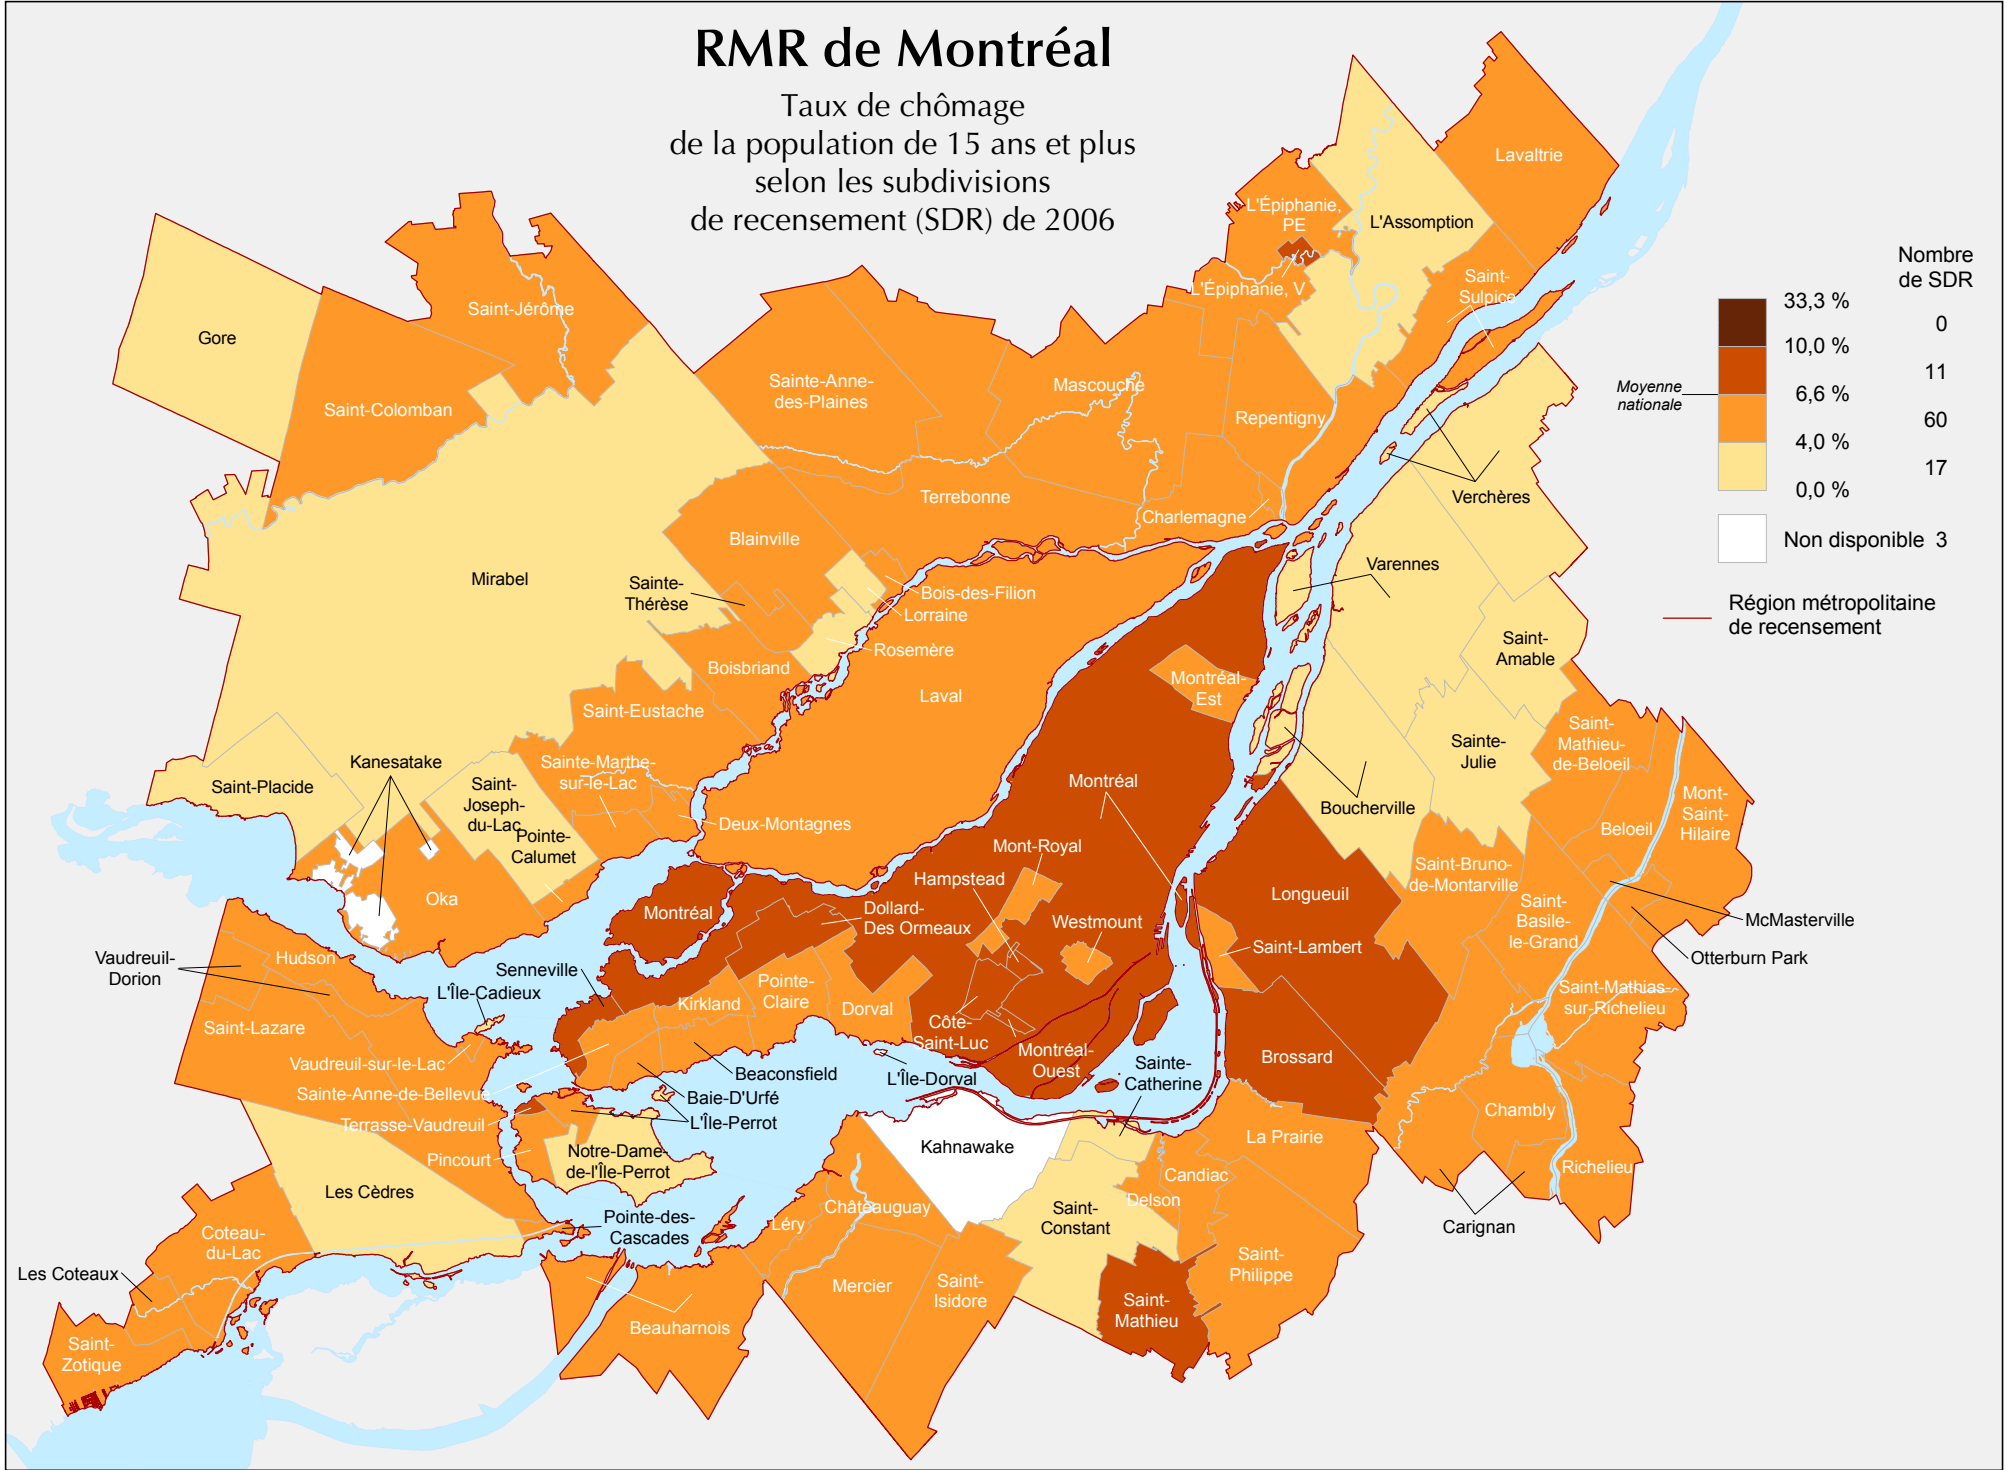

RMR de Montréal

Taux de chômage
de la population de 15 ans et plus
selon les subdivisions
de recensement (SDR) de 2006

33,3 %	0
10,0 %	11
6,6 %	60
4,0 %	17
0,0 %	
Non disponible	3

Moyenne nationale

Région métropolitaine de recensement