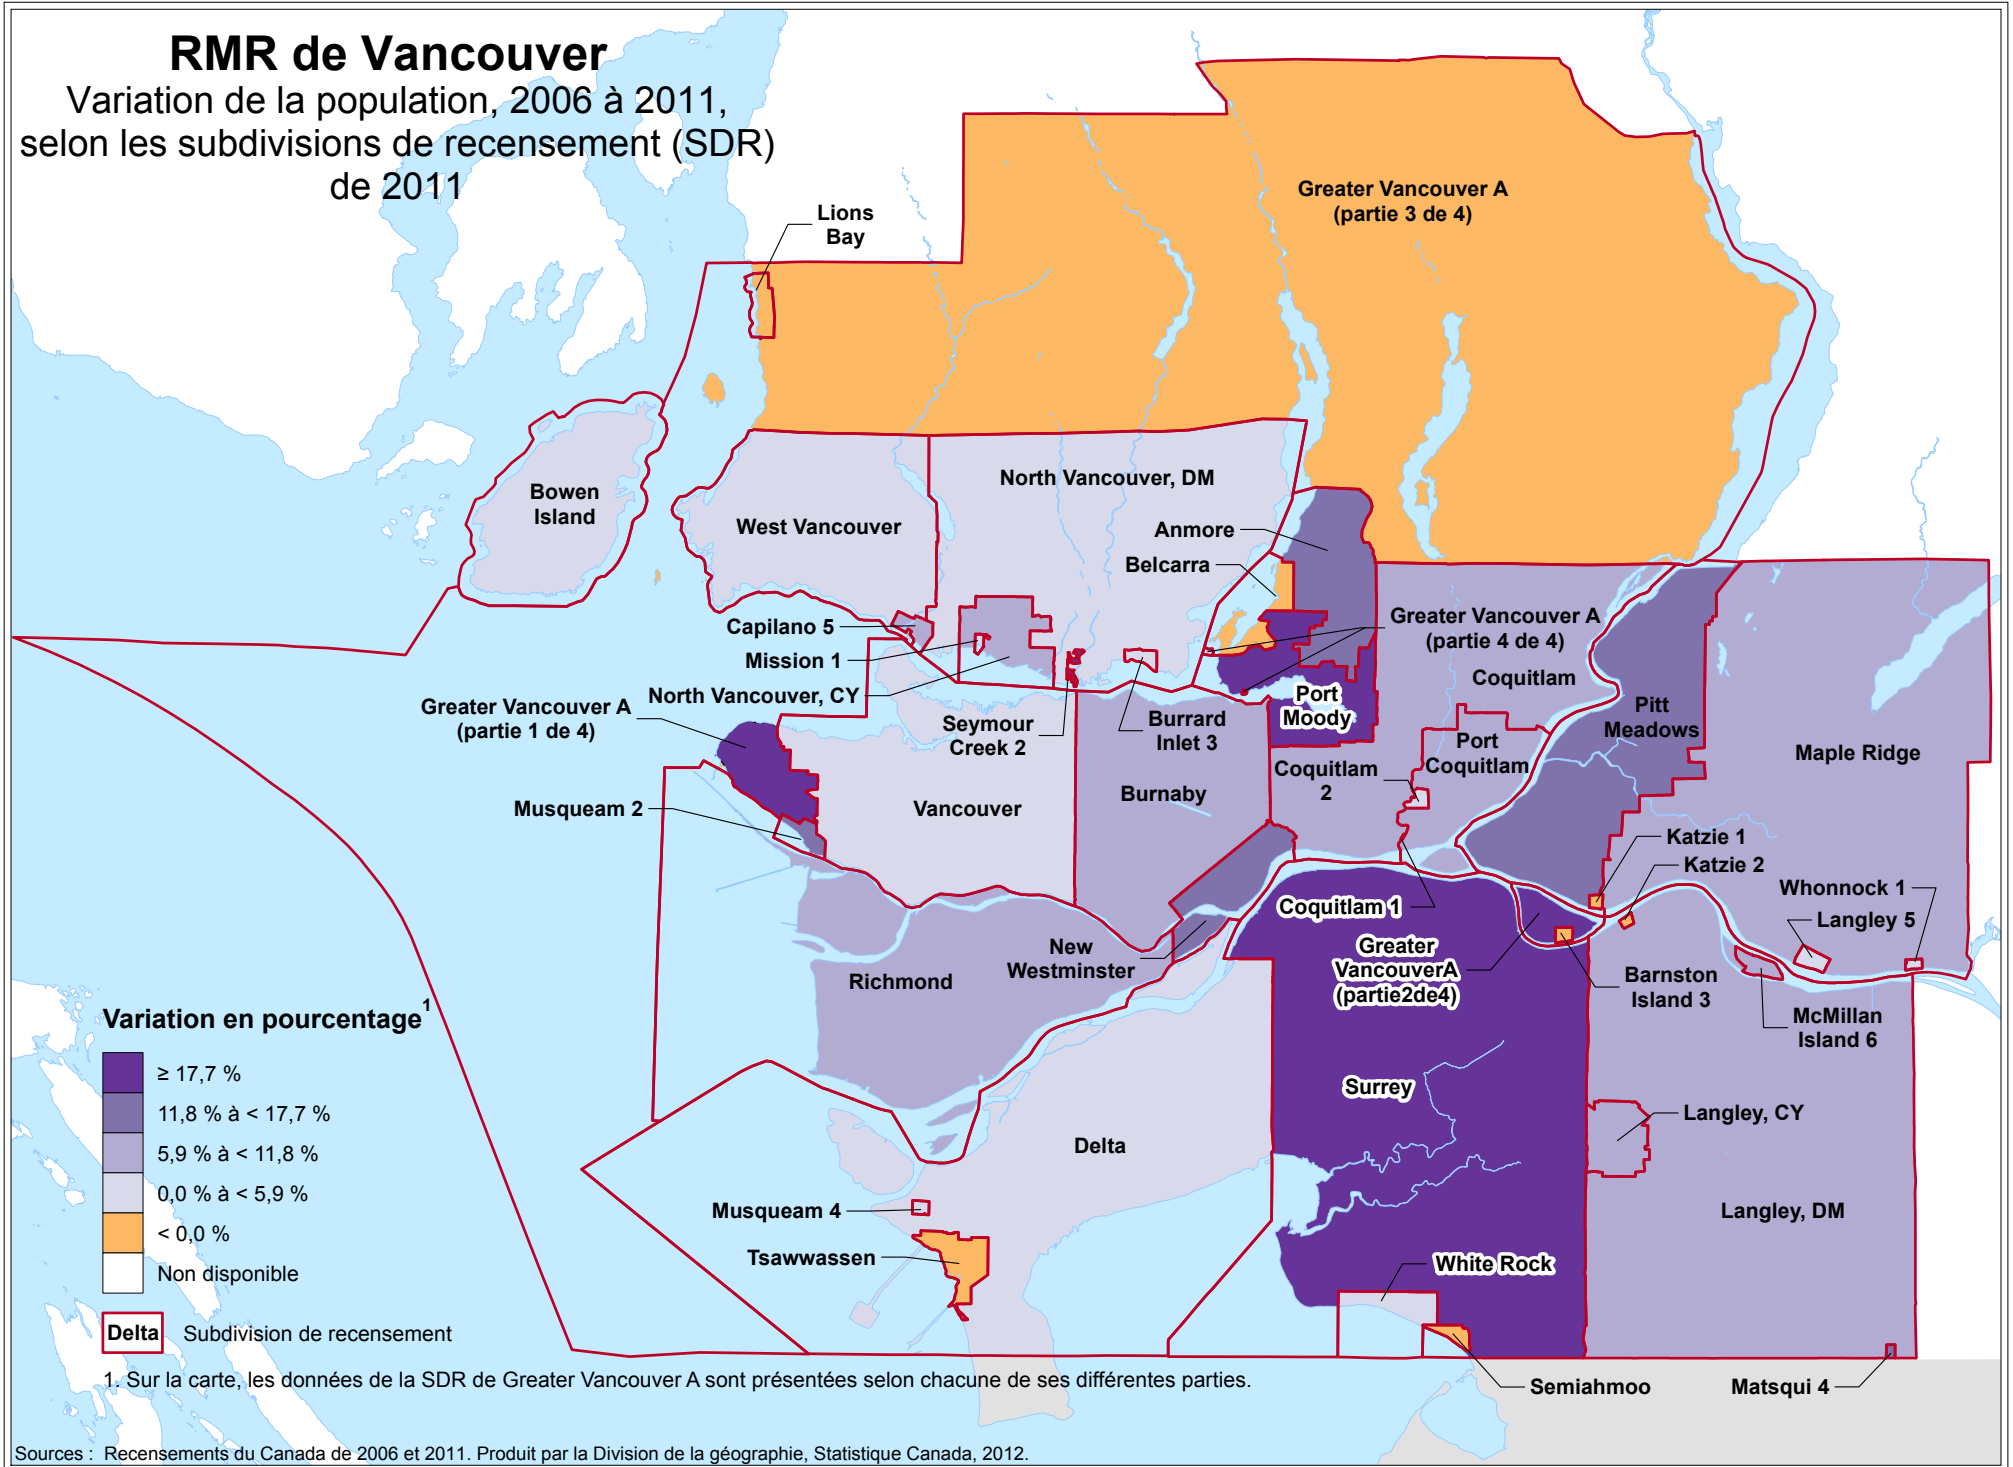

RMR de Vancouver

Variation de la population, 2006 à 2011,
selon les subdivisions de recensement (SDR)
de 2011

Sources : Recensements du Canada de 2006 et 2011. Produit par la Division de la géographie, Statistique Canada, 2012.