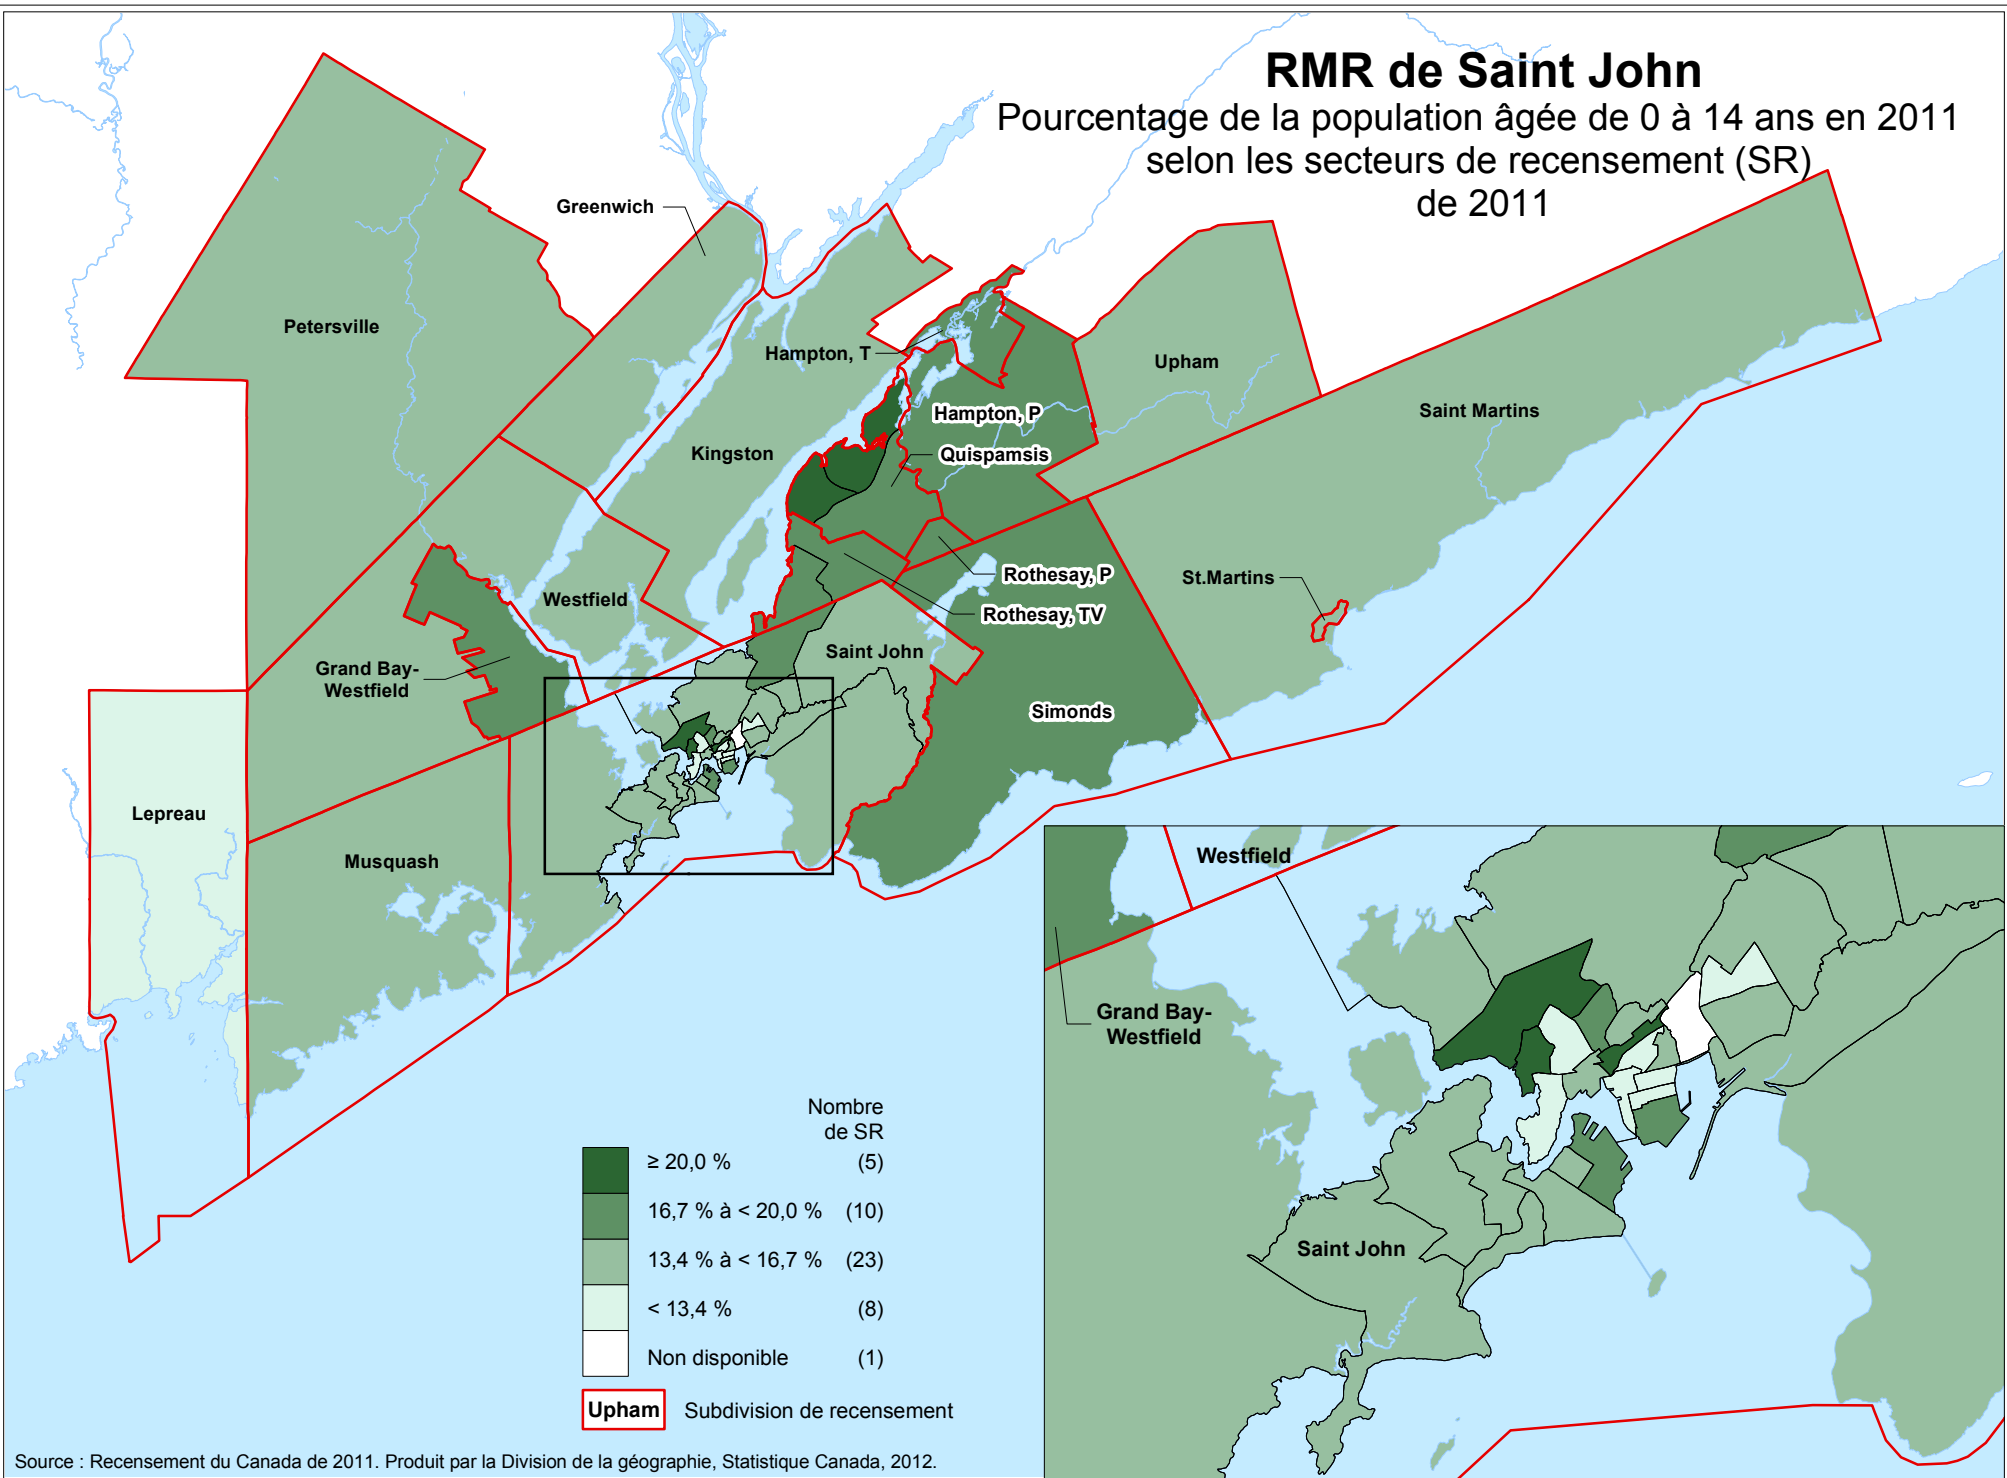

RMR de Saint John

Pourcentage de la population âgée de 0 à 14 ans en 2011
selon les secteurs de recensement (SR)
de 2011

Source : Recensement du Canada de 2011. Produit par la Division de la géographie, Statistique Canada, 2012.