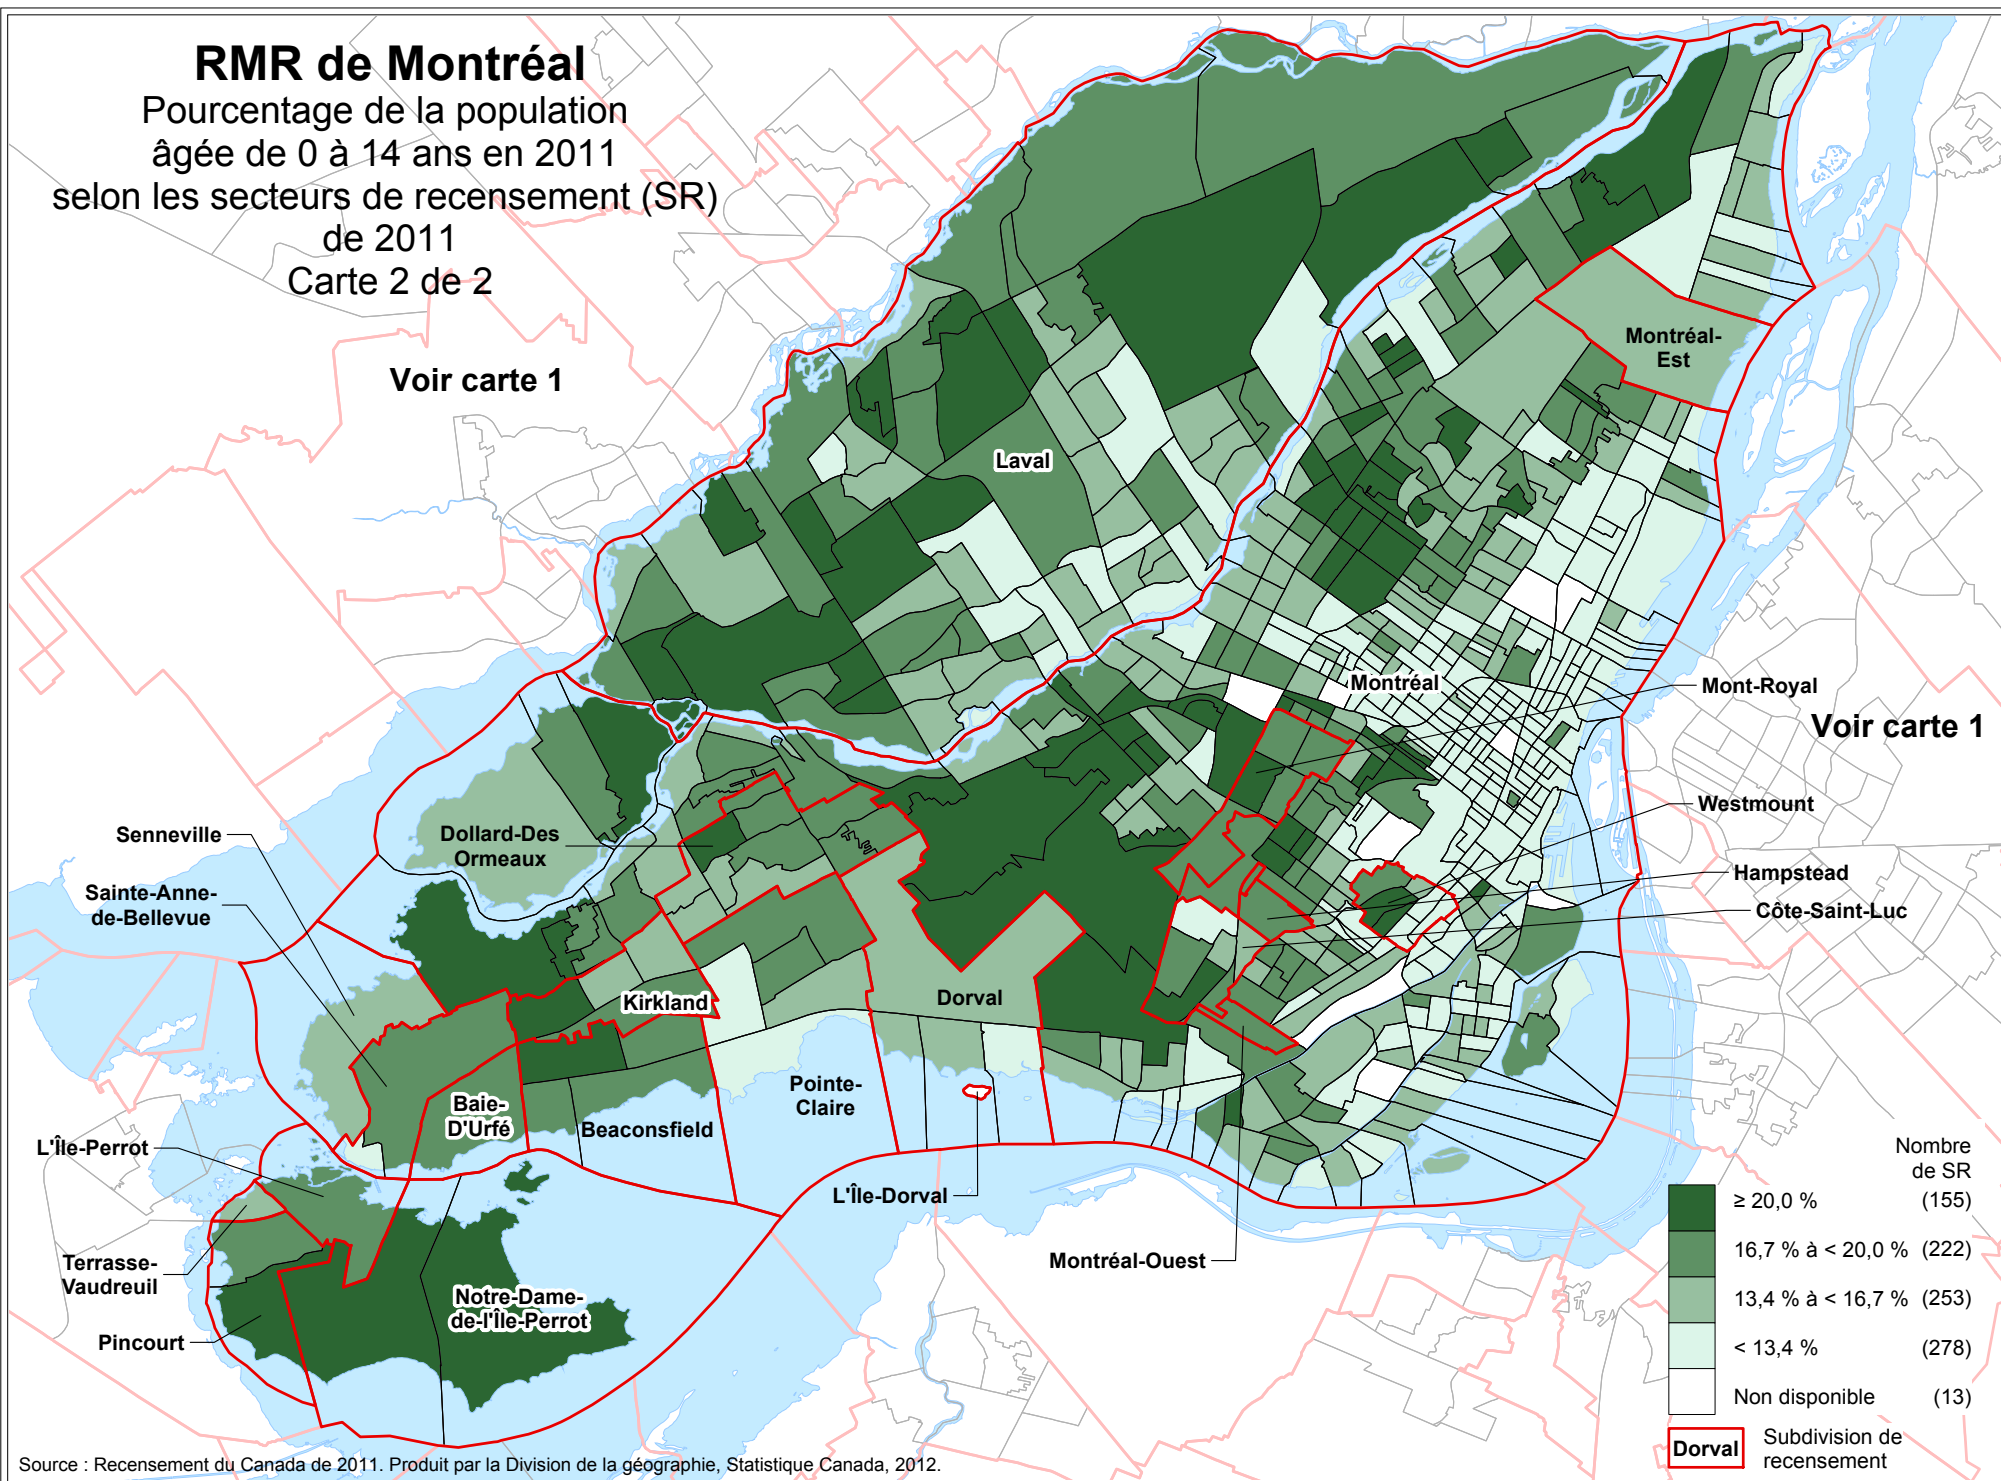

RMR de Montréal

Pourcentage de la population
âgée de 0 à 14 ans en 2011
selon les secteurs de recensement (SR)
de 2011
Carte 2 de 2

Voir carte 1

Voir carte 1

Source : Recensement du Canada de 2011. Produit par la Division de la géographie, Statistique Canada, 2012.