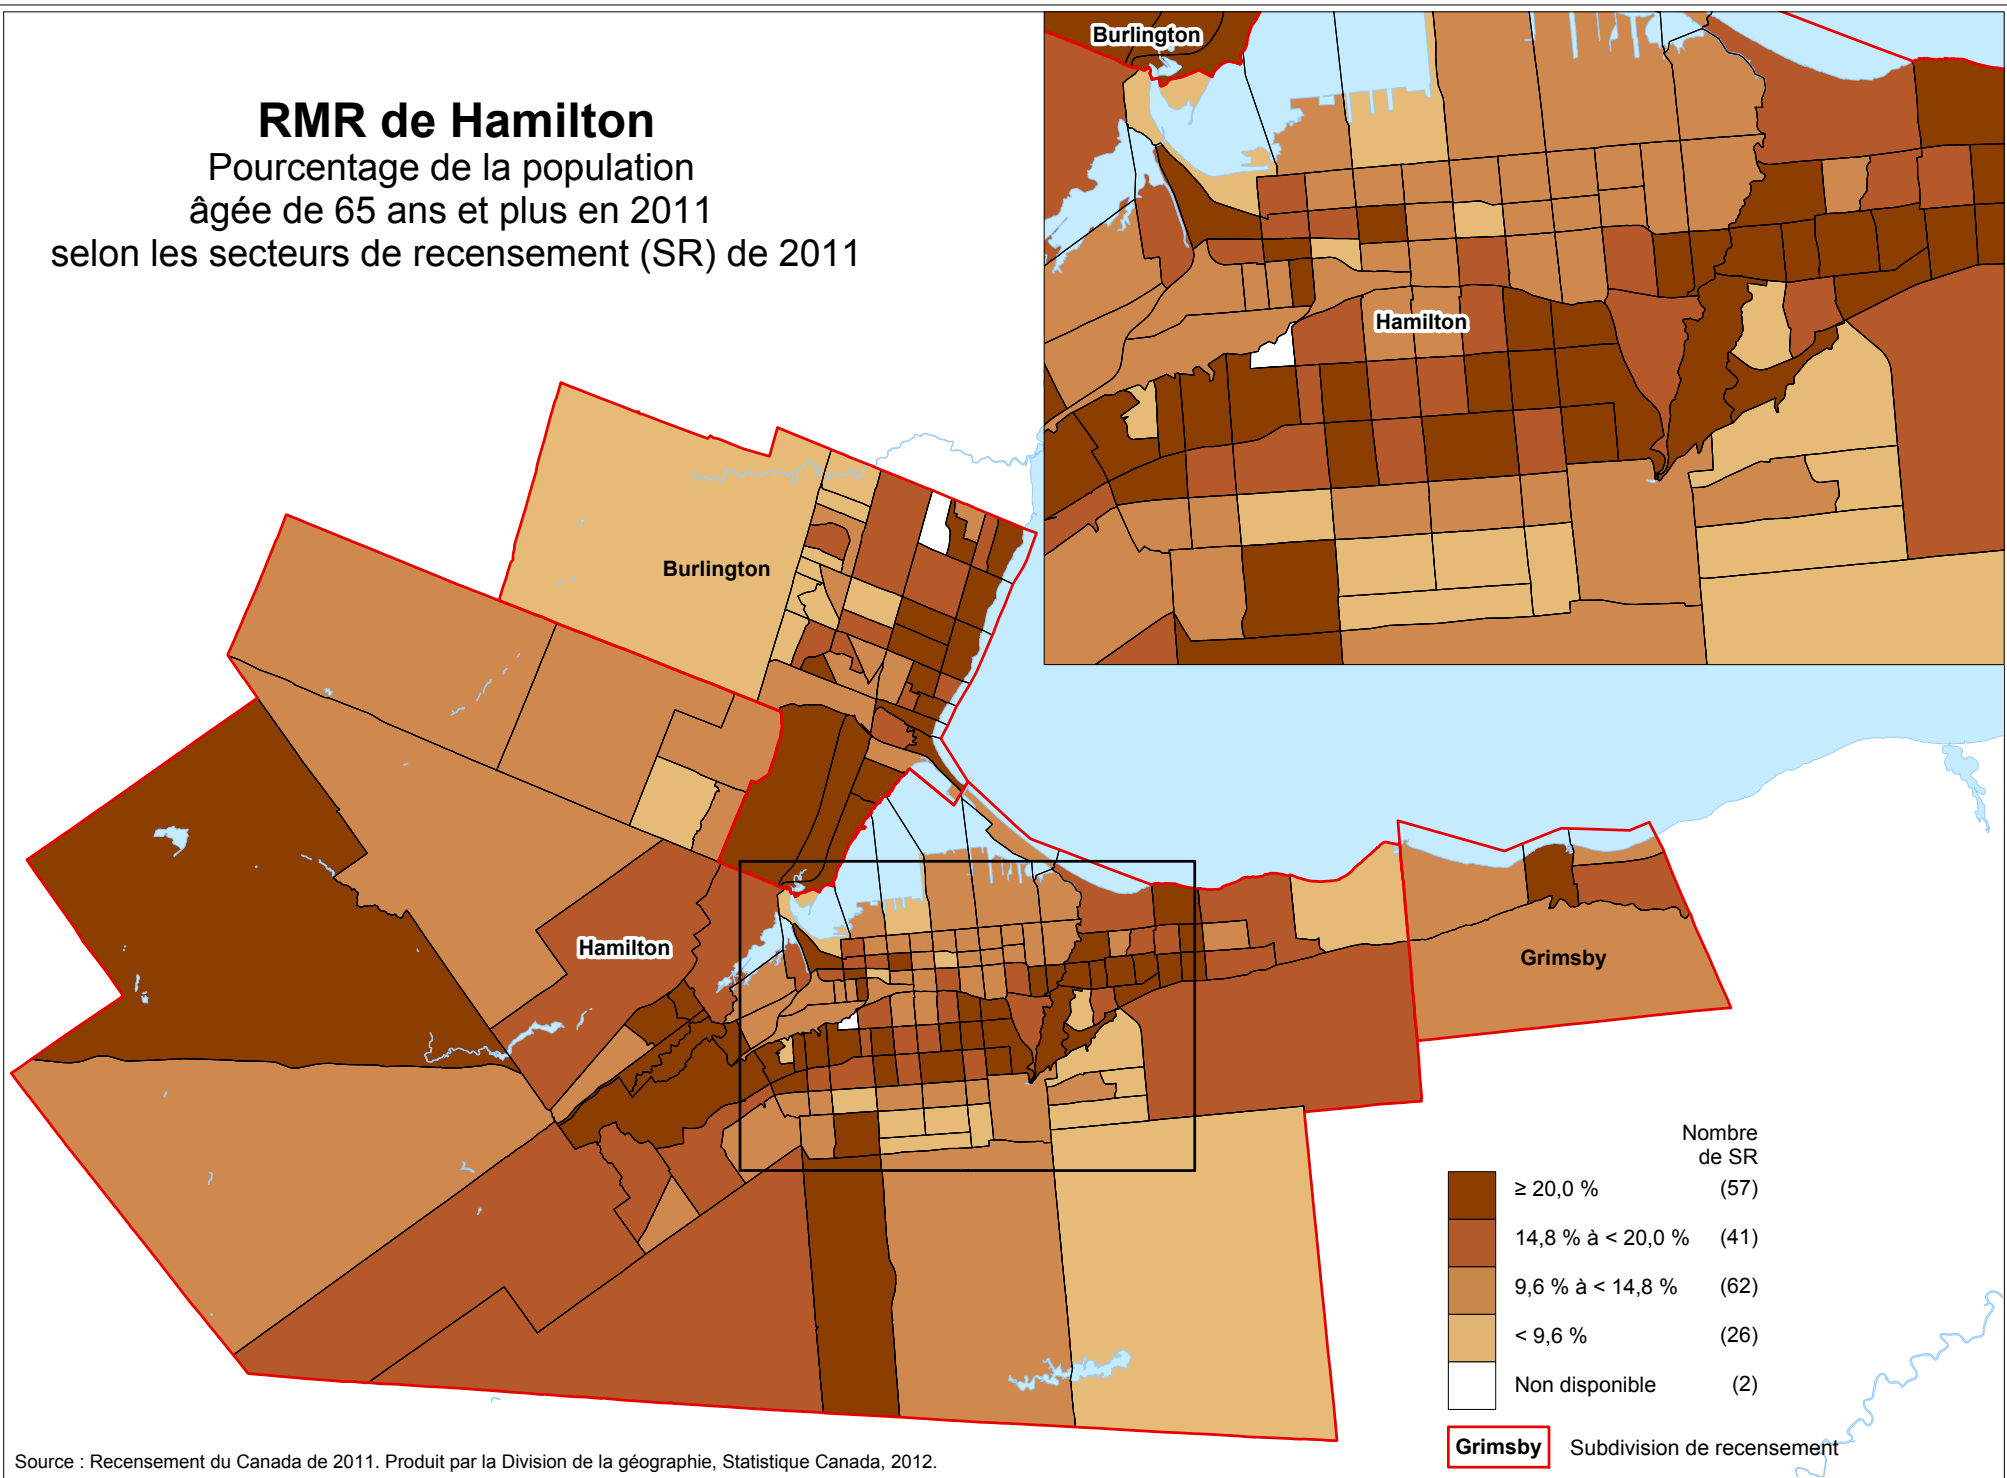

RMR de Hamilton

Pourcentage de la population
 âgée de 65 ans et plus en 2011
 selon les secteurs de recensement (SR) de 2011

Color	Percentage Range	Nombre de SR
Dark Brown	≥ 20,0 %	(57)
Medium Brown	14,8 % à < 20,0 %	(41)
Light Brown	9,6 % à < 14,8 %	(62)
Yellowish-Tan	< 9,6 %	(26)
White	Non disponible	(2)

Grimsby Subdivision de recensement

Source : Recensement du Canada de 2011. Produit par la Division de la géographie, Statistique Canada, 2012.