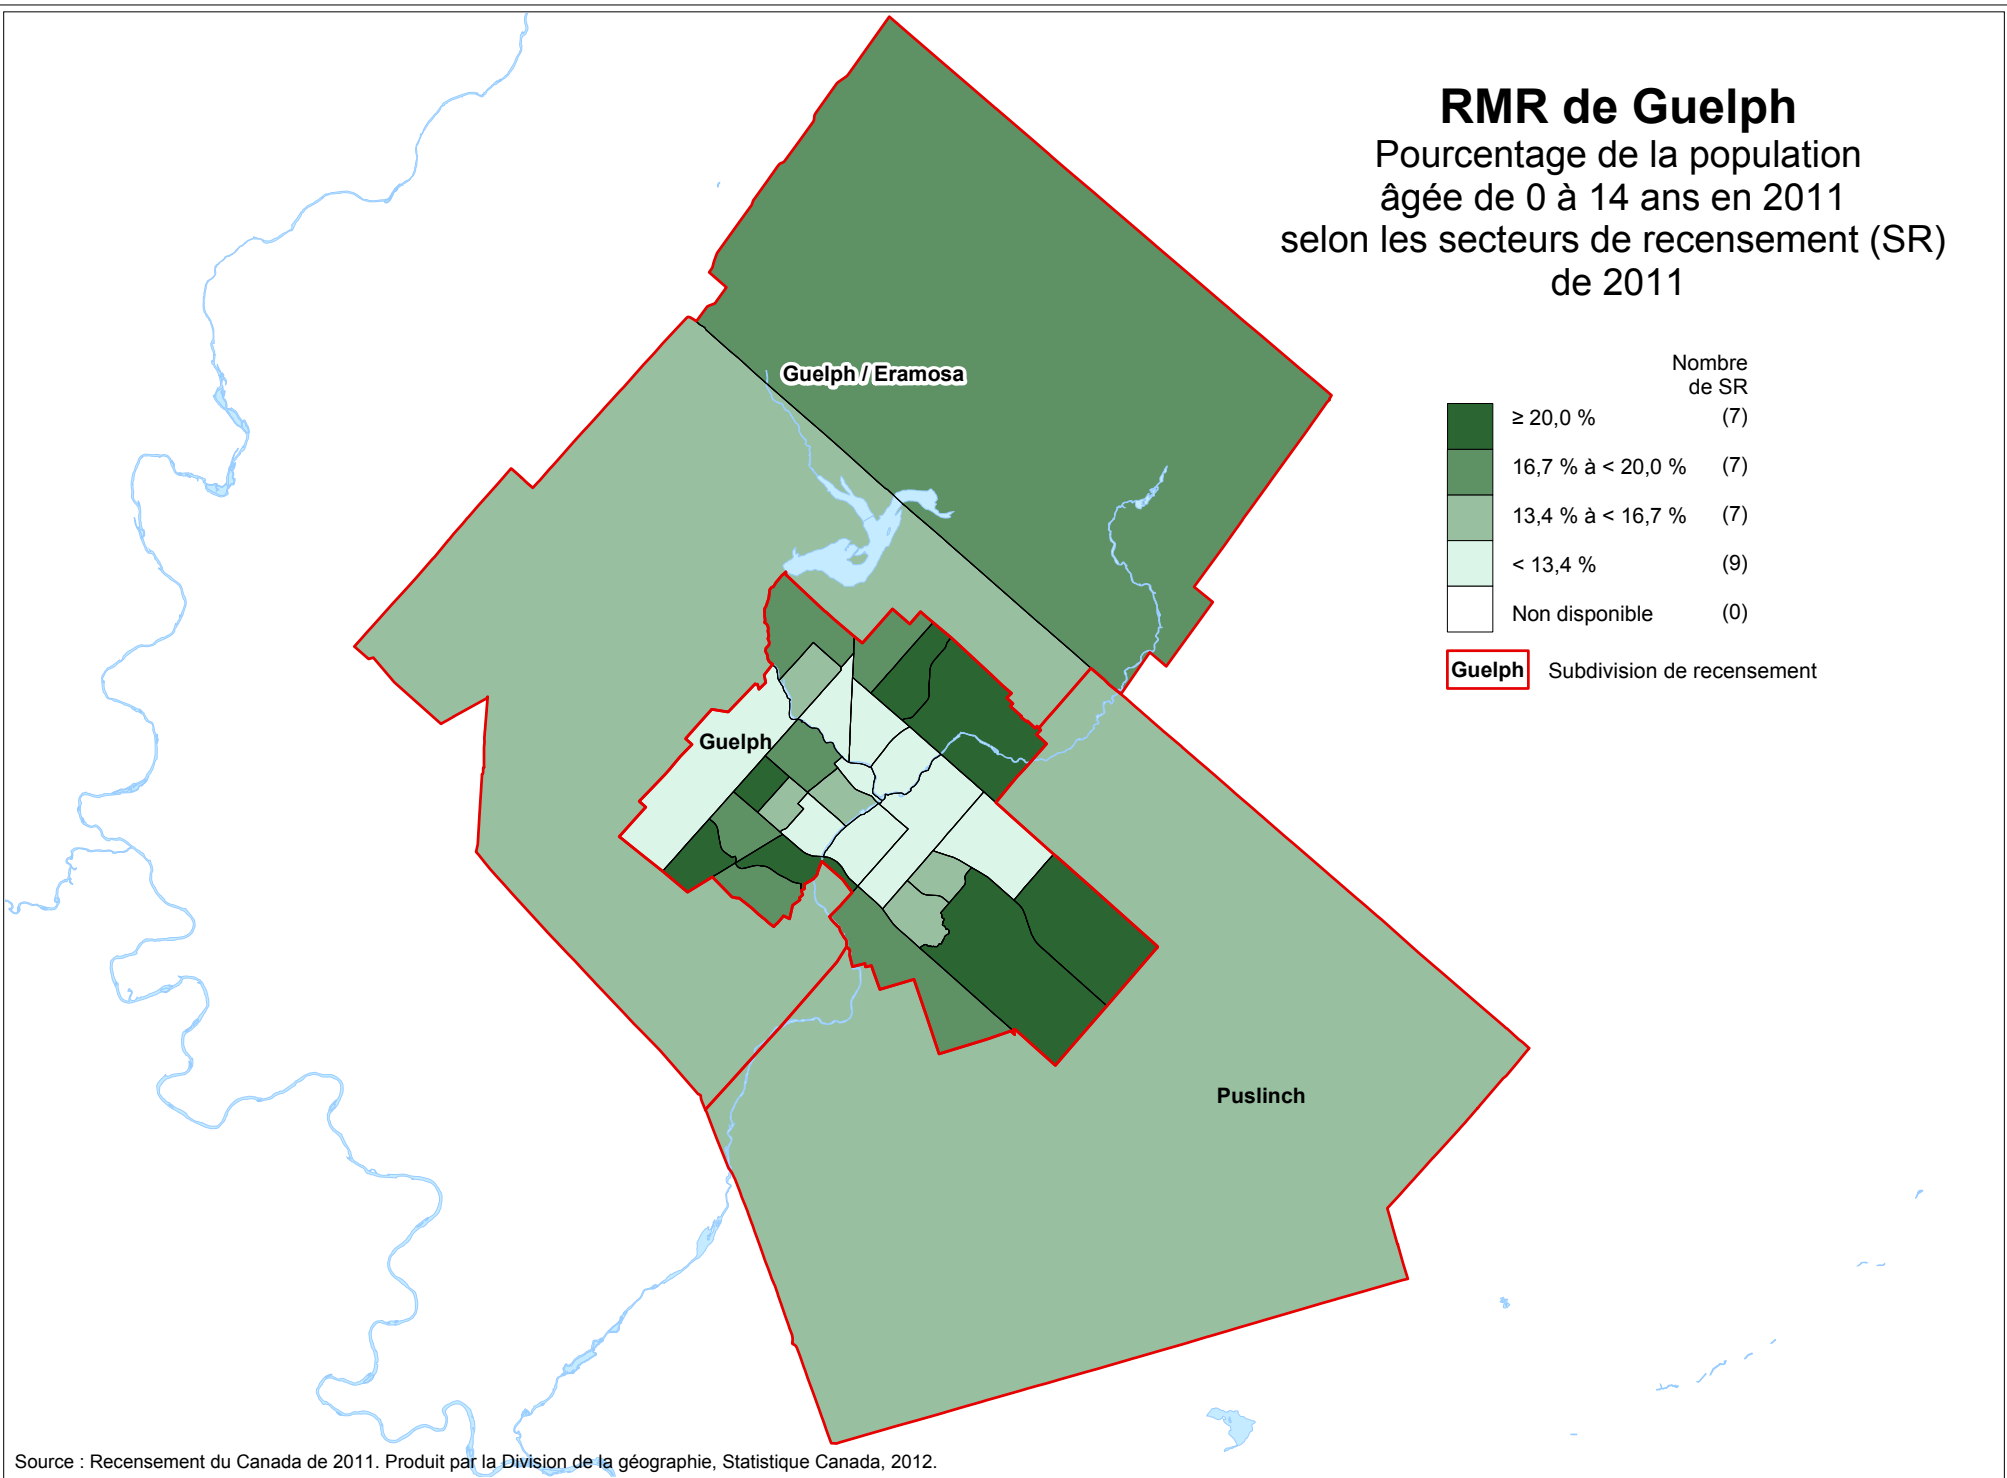

# RMR de Guelph

Pourcentage de la population  
âgée de 0 à 14 ans en 2011  
selon les secteurs de recensement (SR)  
de 2011

Nombre de SR	
≥ 20,0 %	(7)
16,7 % à < 20,0 %	(7)
13,4 % à < 16,7 %	(7)
< 13,4 %	(9)
Non disponible	(0)

**Guelph** Subdivision de recensement

Source : Recensement du Canada de 2011. Produit par la Division de la géographie, Statistique Canada, 2012.