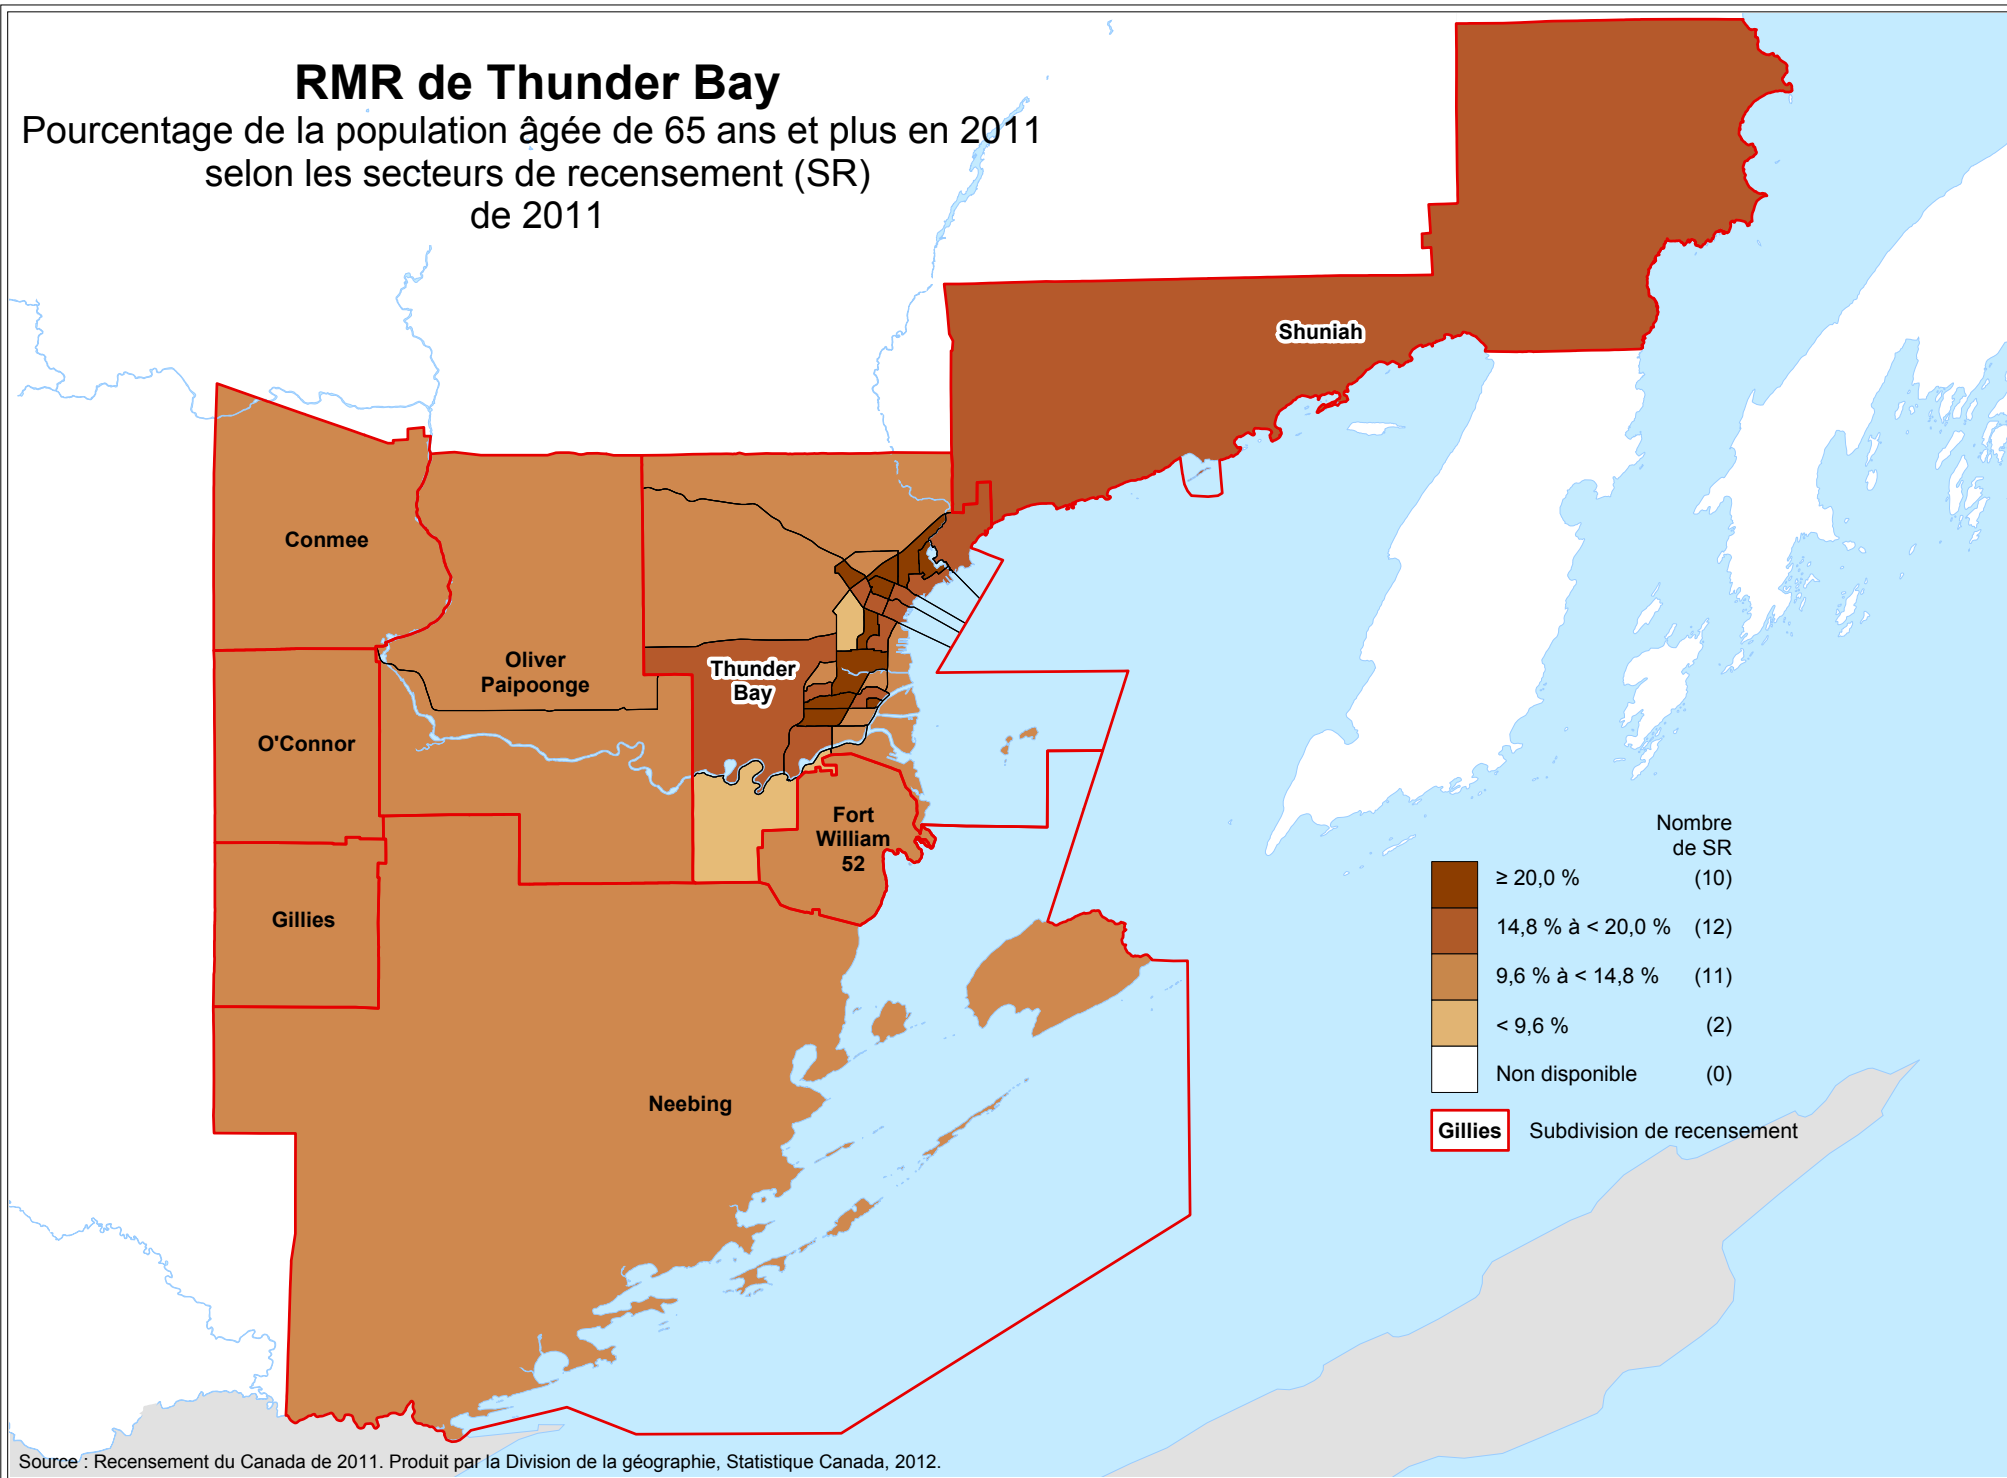

RMR de Thunder Bay

Pourcentage de la population âgée de 65 ans et plus en 2011
selon les secteurs de recensement (SR)
de 2011

Source : Recensement du Canada de 2011. Produit par la Division de la géographie, Statistique Canada, 2012.