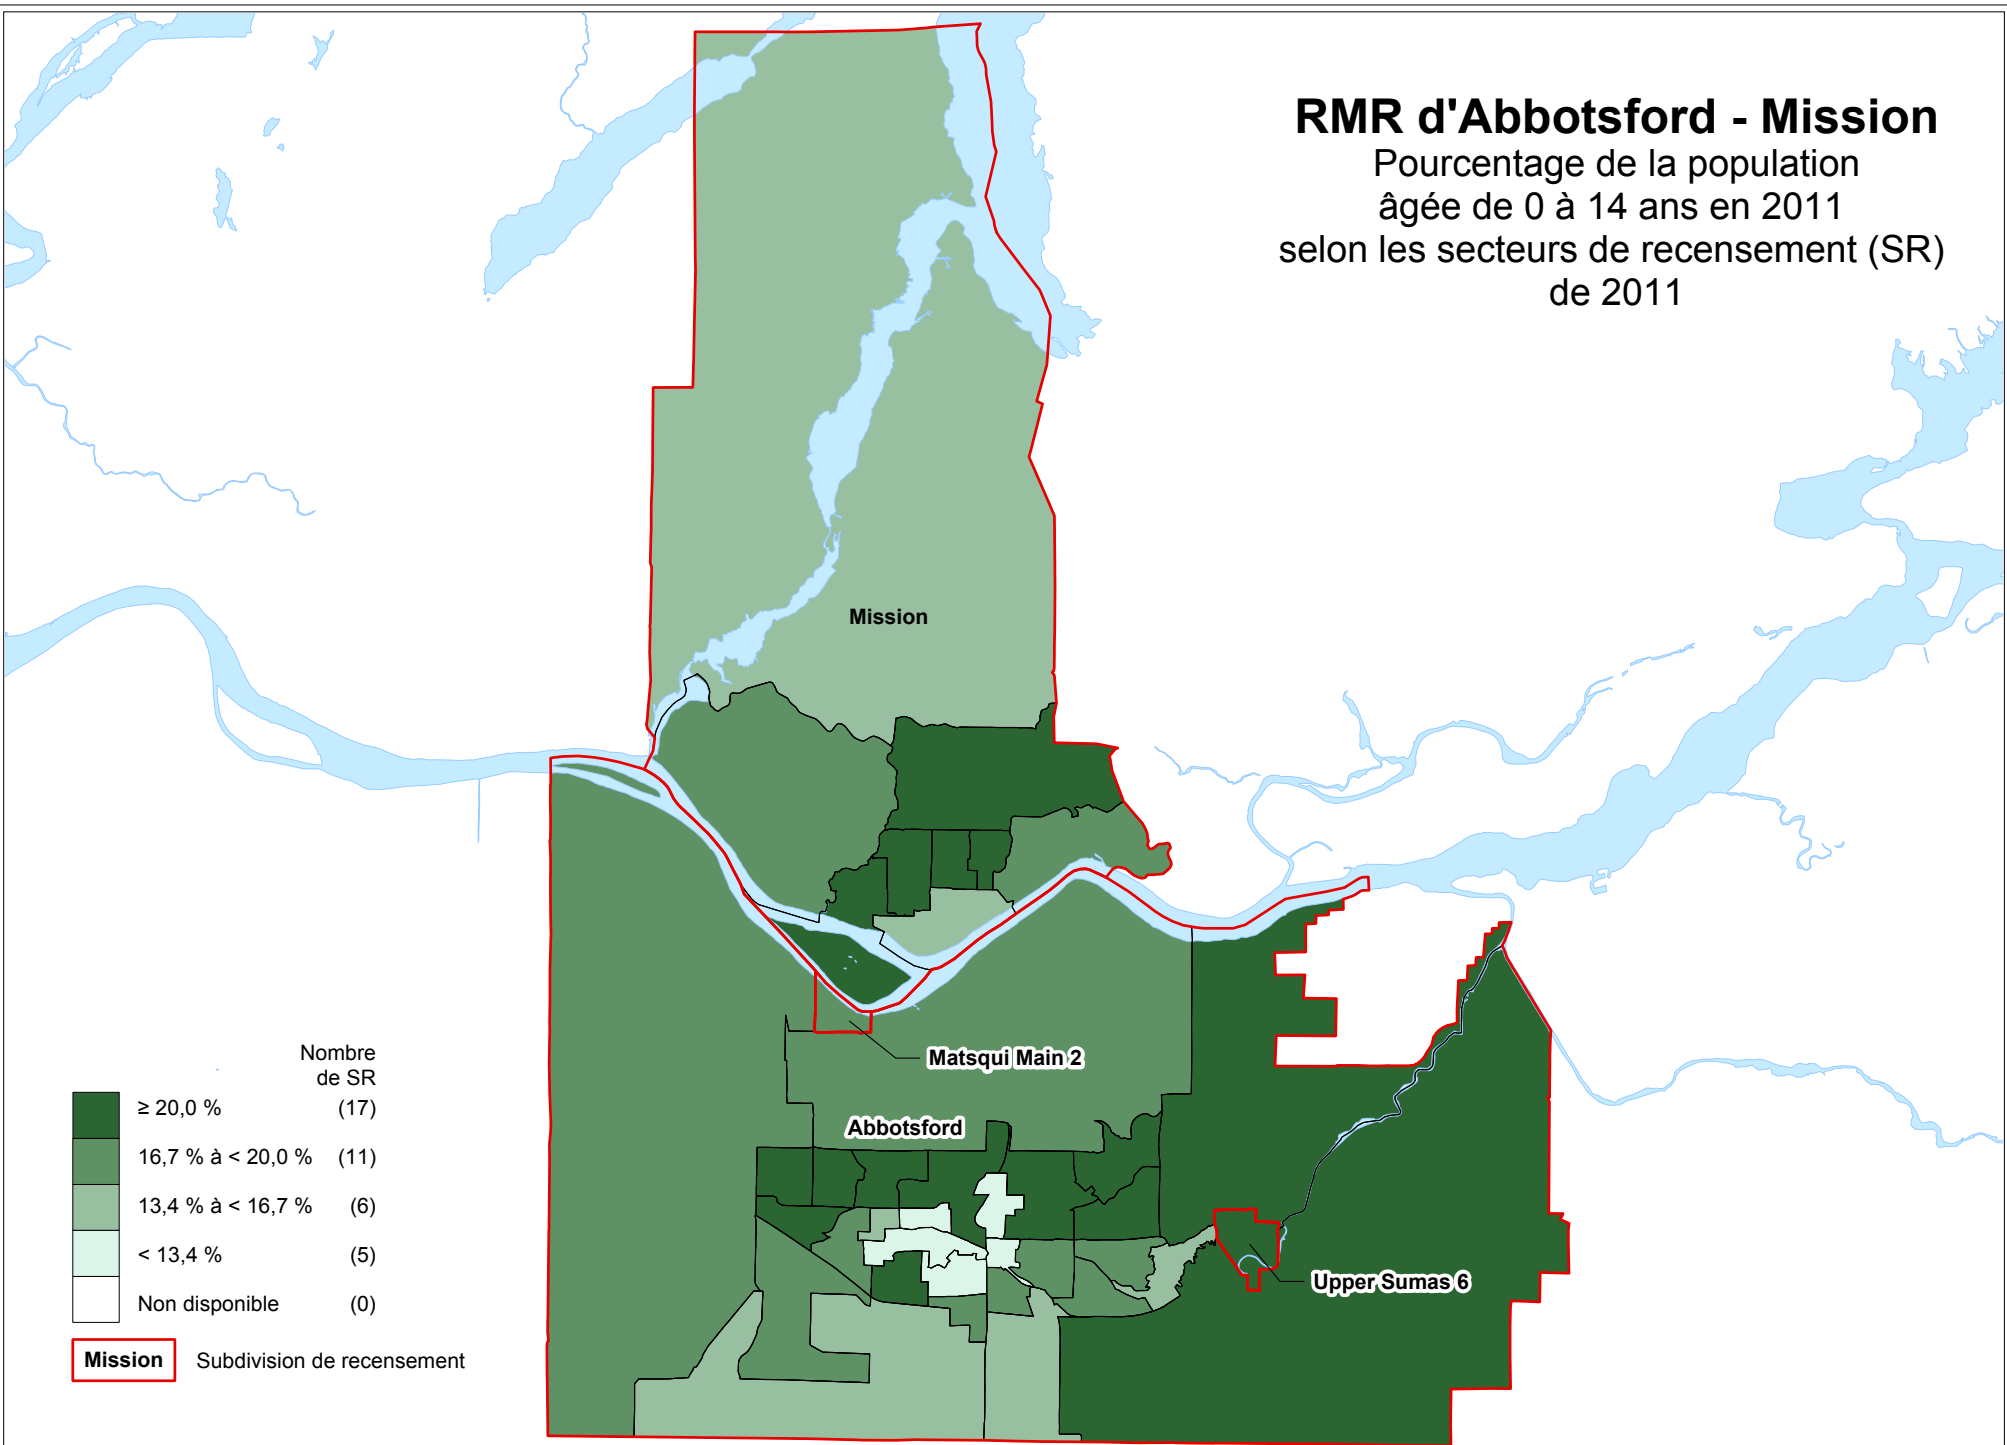

RMR d'Abbotsford - Mission

Pourcentage de la population
 âgée de 0 à 14 ans en 2011
 selon les secteurs de recensement (SR)
 de 2011

Nombre de SR	
≥ 20,0 %	(17)
16,7 % à < 20,0 %	(11)
13,4 % à < 16,7 %	(6)
< 13,4 %	(5)
Non disponible	(0)

Mission Subdivision de recensement

Source : Recensement du Canada de 2011. Produit par la Division de la géographie, Statistique Canada, 2012.