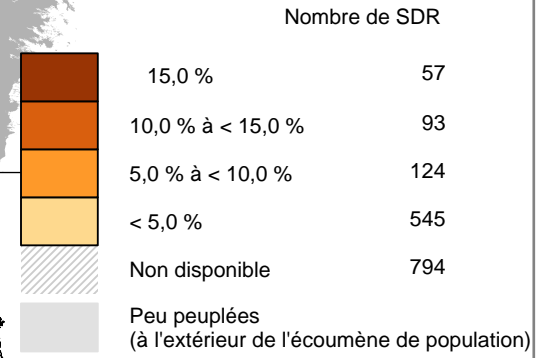

# Région des Prairies

Pourcentage des enfants<sup>1</sup> vivant dans la pauvreté<sup>2</sup> en 2020, selon les subdivisions de recensement (SDR) de 2021

Taux national  
8,5 %

1. Les enfants sont définis comme les personnes dans les ménages privés âgées de moins de 18 ans.  
2. Selon l'année de base 2018 de la mesure du panier de consommation (MPC), le seuil officiel de la pauvreté au Canada.