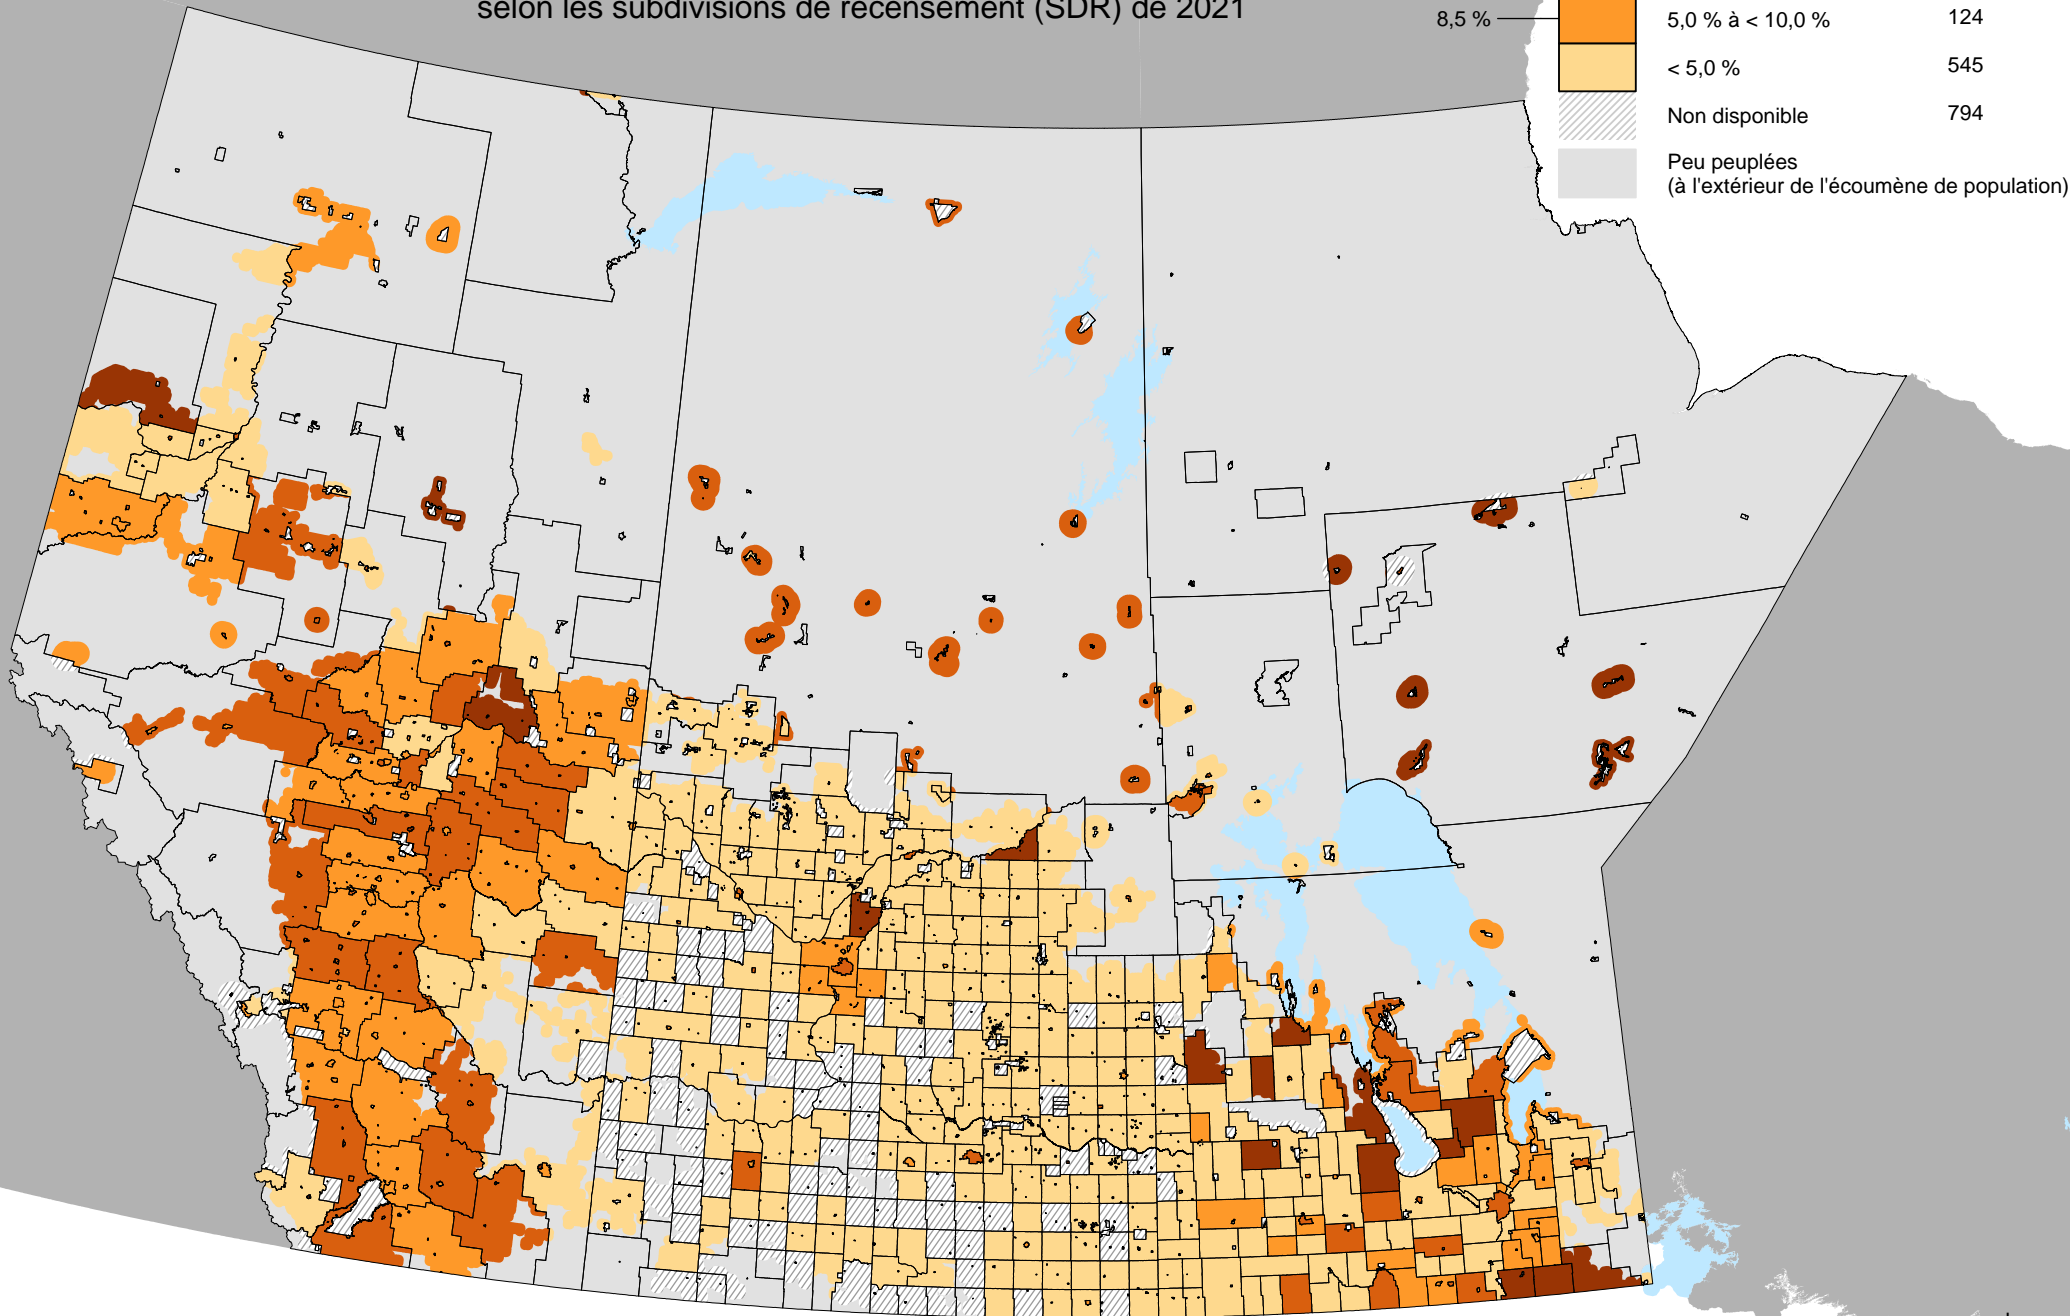

# Région des Prairies

Pourcentage des enfants<sup>1</sup> vivant dans la pauvreté<sup>2</sup> en 2020, selon les subdivisions de recensement (SDR) de 2021

Taux national  
8,5 %

1. Les enfants sont définis comme les personnes dans les ménages privés âgées de moins de 18 ans.  
2. Selon l'année de base 2018 de la mesure du panier de consommation (MPC), le seuil officiel de la pauvreté au Canada.